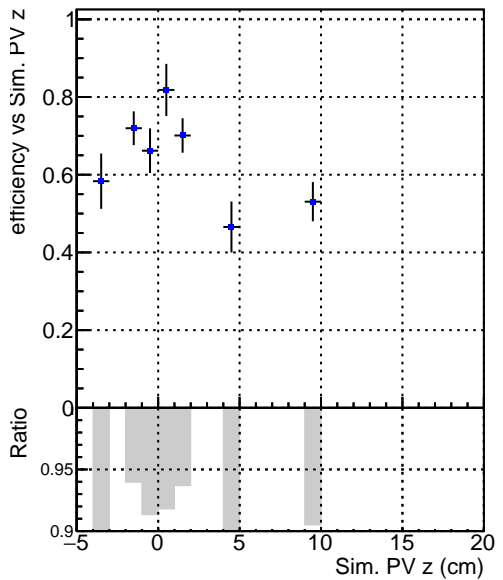

**Efficiency vs vertpos****fake+duplicates vs vert r**
**Efficiency vs vert z** ■ DQM\_V0001\_R000000001\_Global\_CMSSW\_X.Y.Z\_RECO
**Efficiency vs. sim PV z****fake+duplicates vs Sim. PV z**