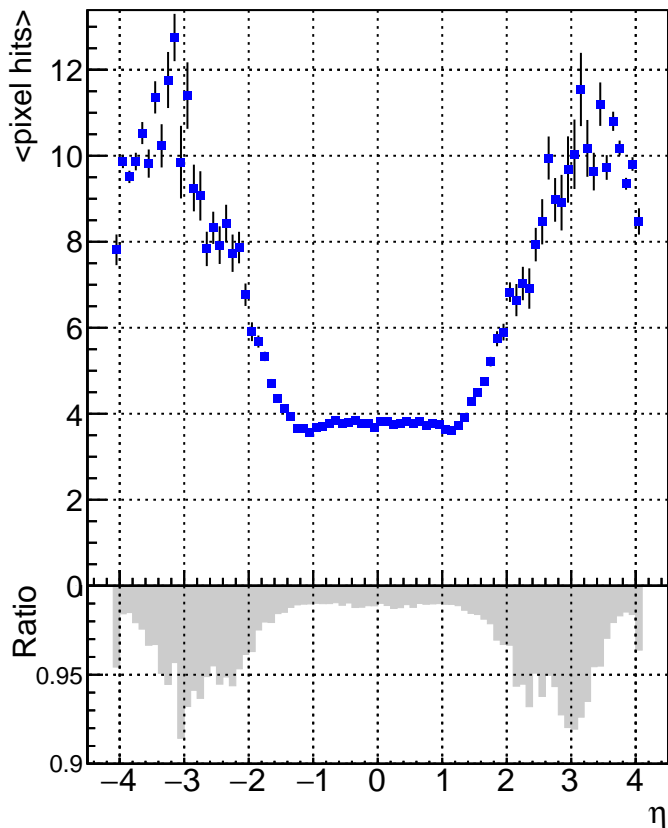

mean # PXL hits vs eta

mean # PXL Layers with measurement vs eta

mean # STRIP hits vs eta

■ DQM\_V0001\_R000000001\_Global\_CMSSW\_X\_Y\_Z\_RECO