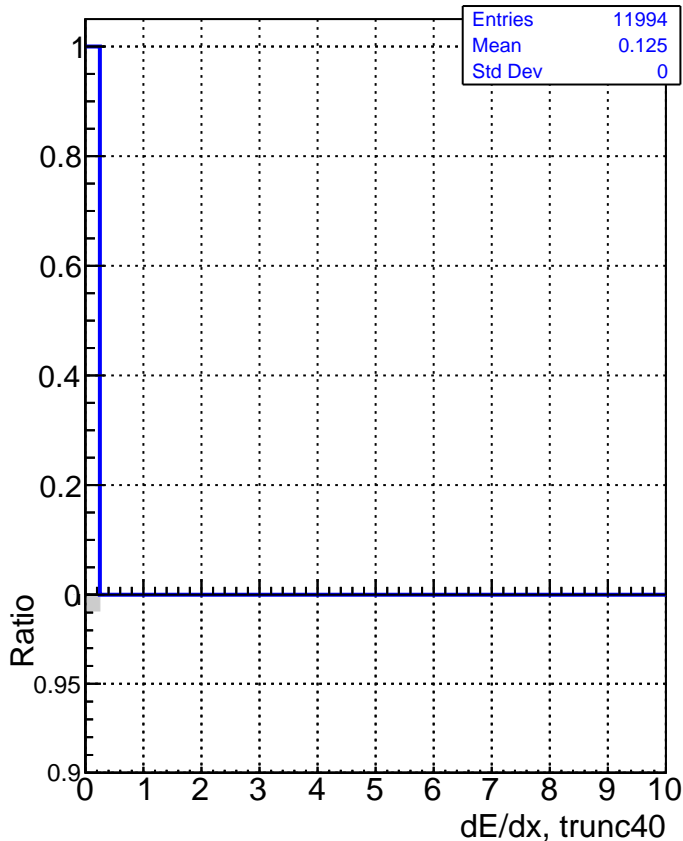

dE/dx estimator 1

dE/dx estimator 2

■ DQM_V0001_R000000001_Global_CMSSW_X_Y_Z_RECO