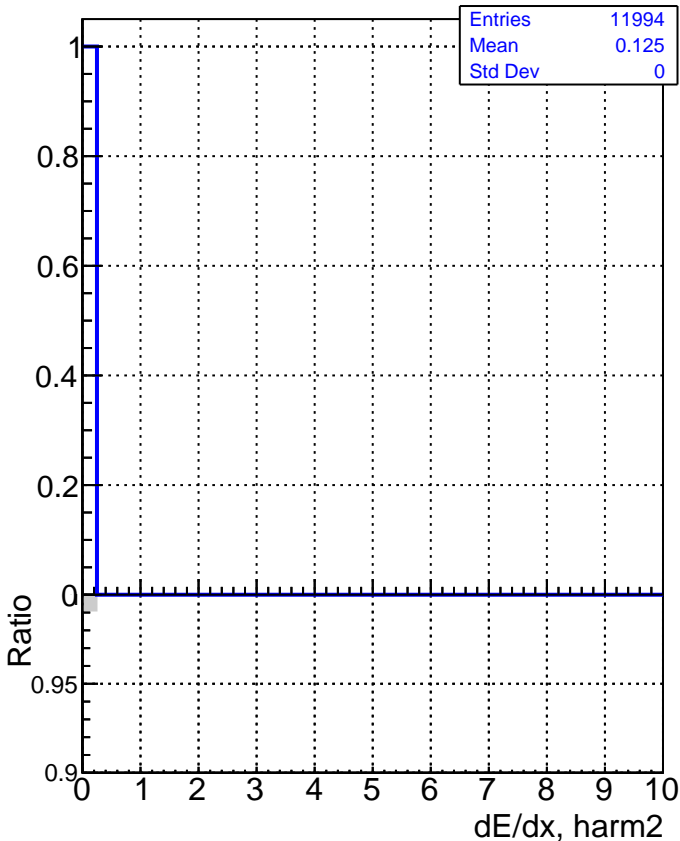

dE/dx estimator 1

dE/dx estimator 2

■ DQM_V0001_R000000001_Global_CMSSW_X_Y_Z_RECO