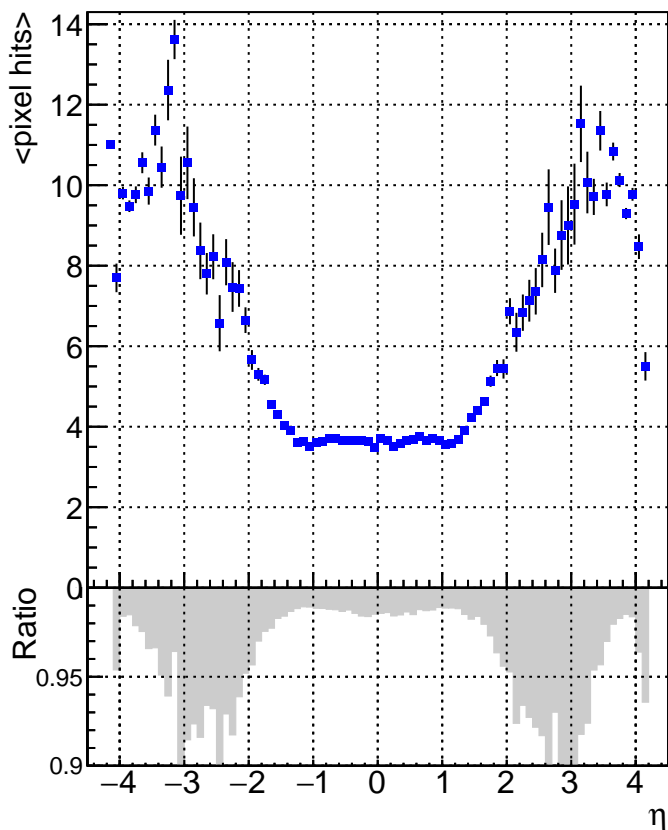

mean # PXL hits vs eta

mean # PXL Layers with measurement vs eta

mean # STRIP hits vs eta

■ DQM_V0001_R000000001_Global_CMSSW_X_Y_Z_RECO