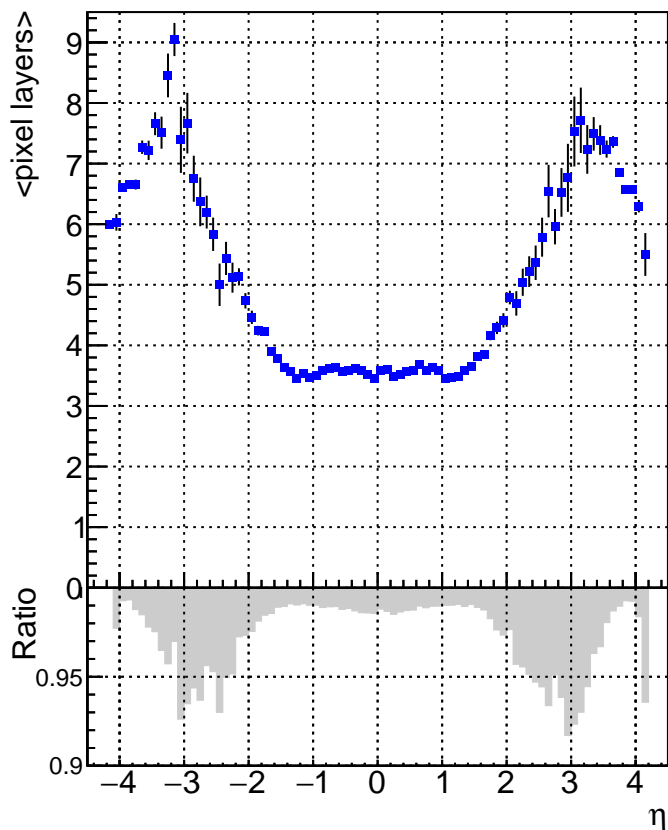

mean # PXL hits vs eta

mean # PXL Layers with measurement vs eta

mean # STRIP hits vs eta

■ DQM_V0001_R000000001_Global_CMSSW_X_Y_Z_RECO