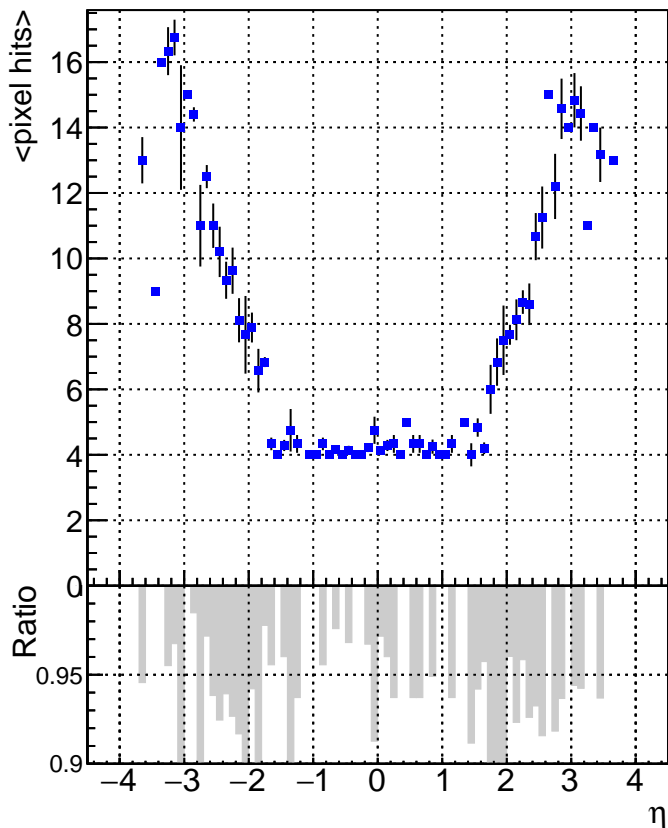

mean # PXL hits vs eta

mean # PXL Layers with measurement vs eta

mean # STRIP hits v

—■ DQM\_V0001\_R000000001\_Global\_CMSSW\_X\_Y\_Z\_RECO