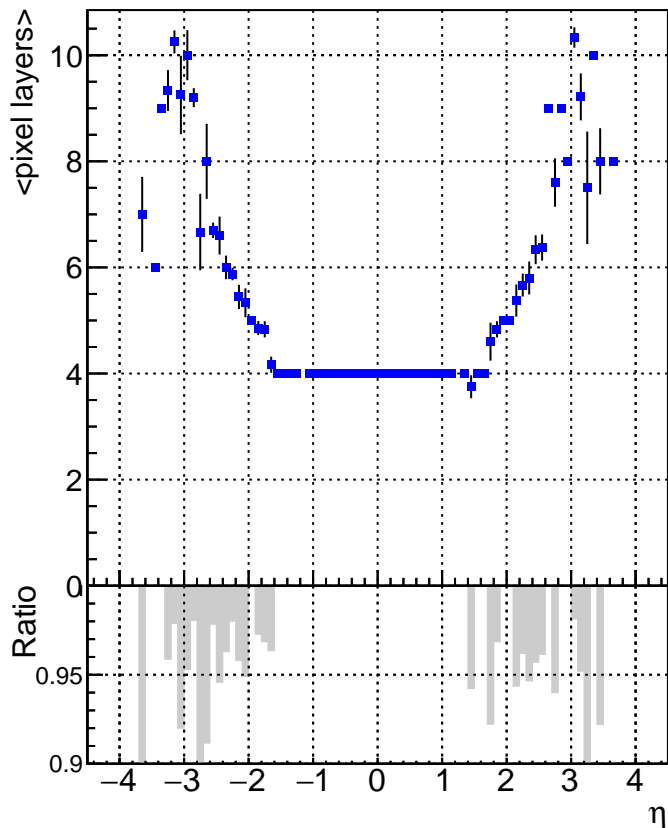

mean # PXL hits vs eta

mean # PXL Layers with measurement vs eta

mean # STRIP hits v

—■ DQM\_V0001\_R000000001\_Global\_CMSSW\_X\_Y\_Z\_RECO