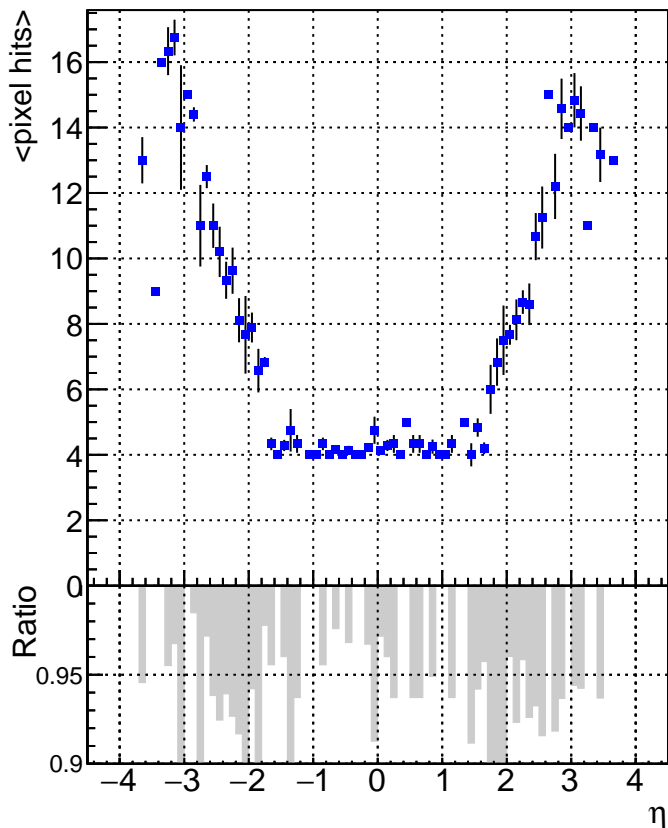

mean # PXL hits vs eta

mean # PXL Layers with measurement vs eta

mean # STRIP hits v

—■ DQM_V0001_R000000001_Global_CMSSW_X_Y_Z_RECO