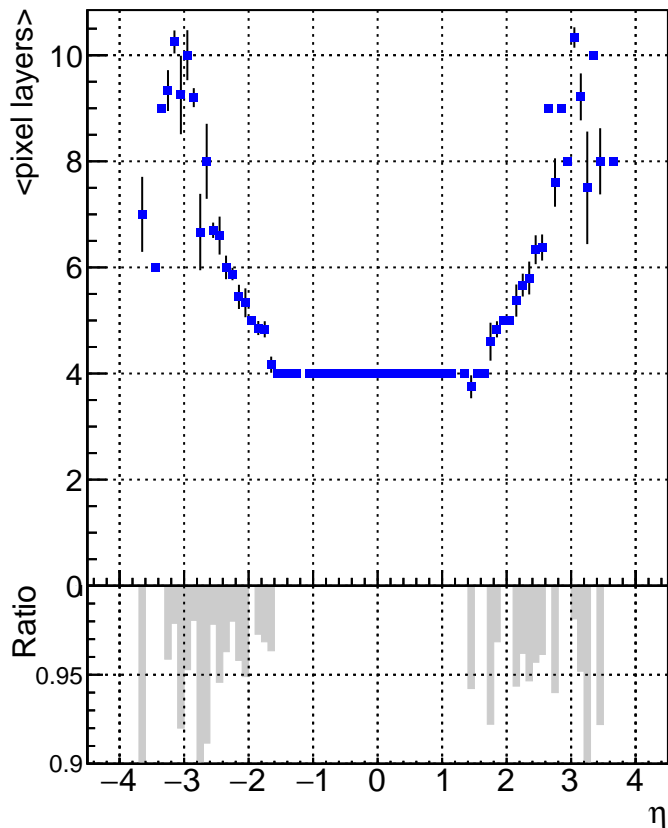

mean # PXL hits vs eta

mean # PXL Layers with measurement vs eta

mean # STRIP hits v

—■ DQM_V0001_R000000001_Global_CMSSW_X_Y_Z_RECO