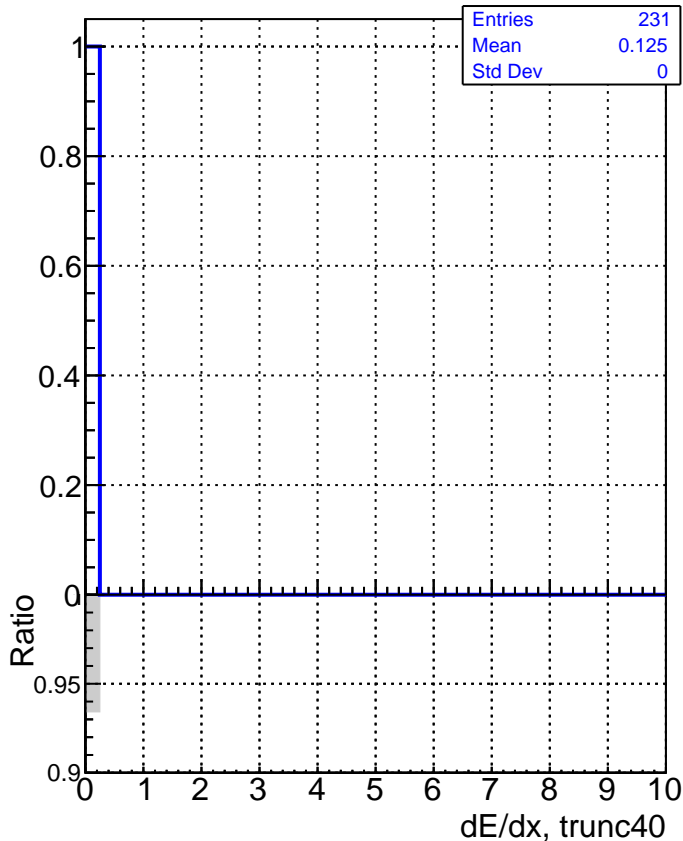

dE/dx estimator 1

dE/dx estimator 2

DQM\_V0001\_R000000001\_Global\_CMSSW\_X\_Y\_Z\_RECO