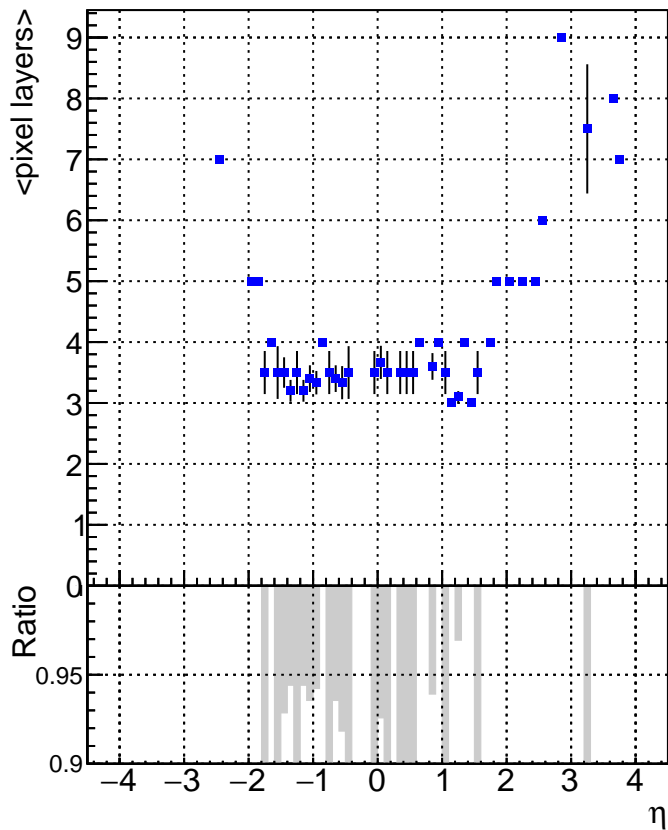

mean # PXL hits vs eta

mean # PXL Layers with measurement vs eta

mean # STRIP hits vs eta

—■ DQM_V0001_R000000001_Global_CMSSW_X_Y_Z_RECO