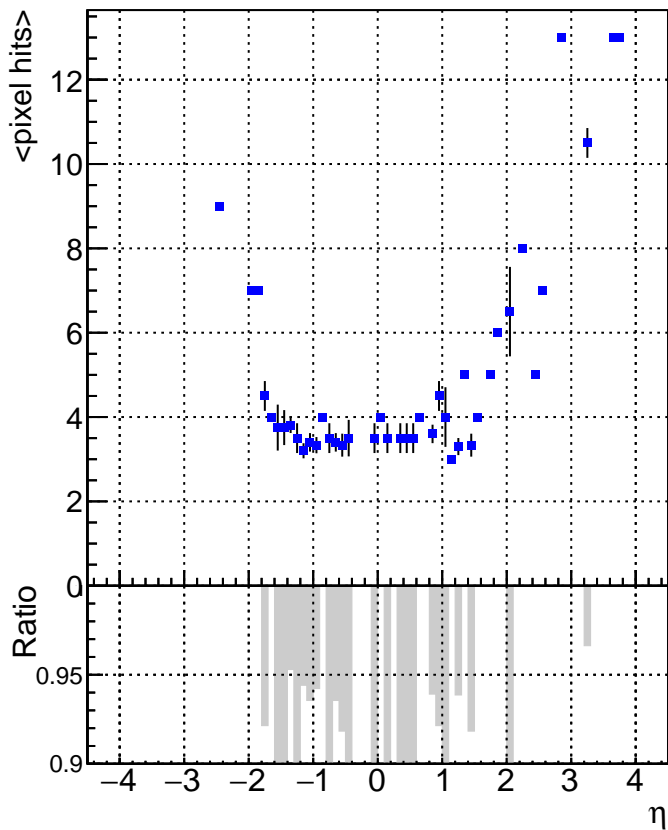

mean # PXL hits vs eta

mean # PXL Layers with measurement vs eta

mean # STRIP hits vs eta

—■ DQM_V0001_R000000001_Global_CMSSW_X_Y_Z_RECO