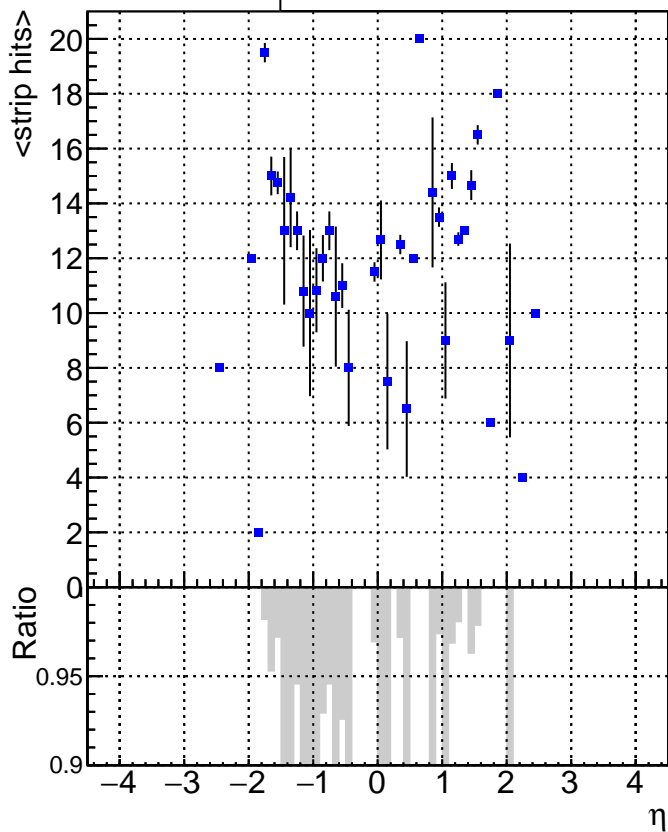

mean # PXL hits vs eta

mean # PXL Layers with measurement vs eta

mean # STRIP hits vs eta

—■ DQM_V0001_R000000001_Global_CMSSW_X_Y_Z_RECO