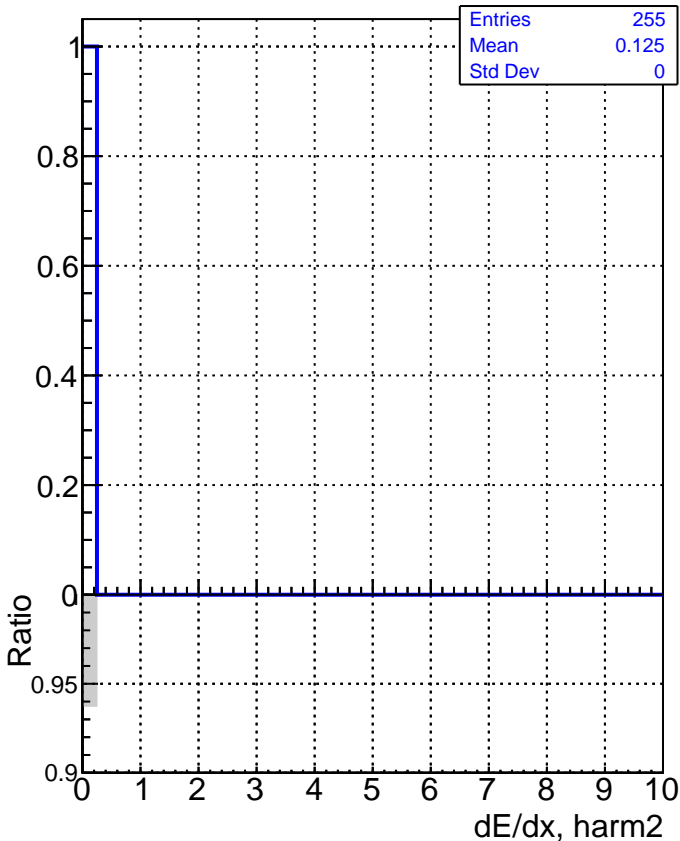

dE/dx estimator 1

dE/dx estimator 2

■ DQM_V0001_R000000001_Global_CMSSW_X_Y_Z_RECO