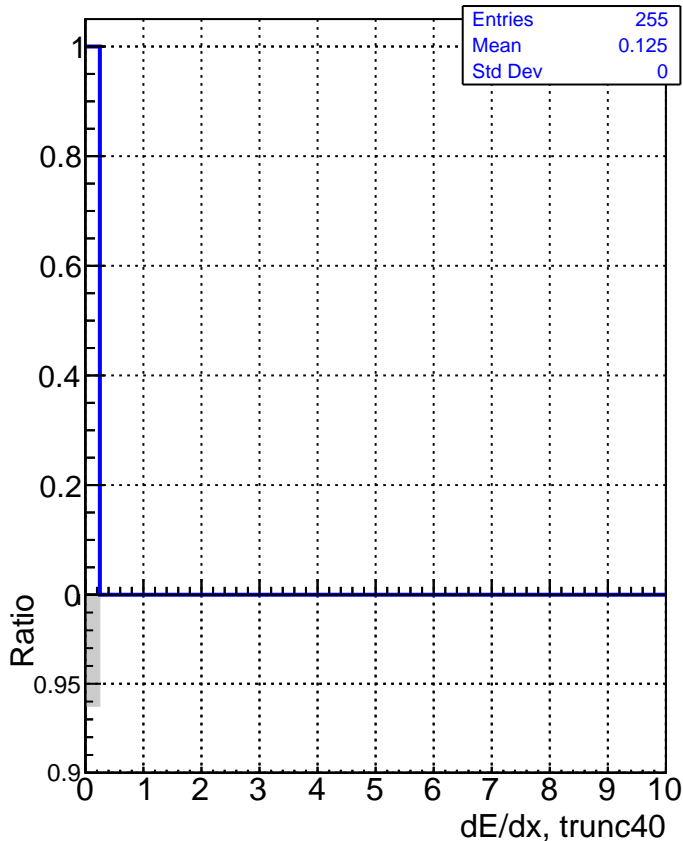

dE/dx estimator 1

dE/dx estimator 2

■ DQM_V0001_R000000001_Global_CMSSW_X_Y_Z_RECO