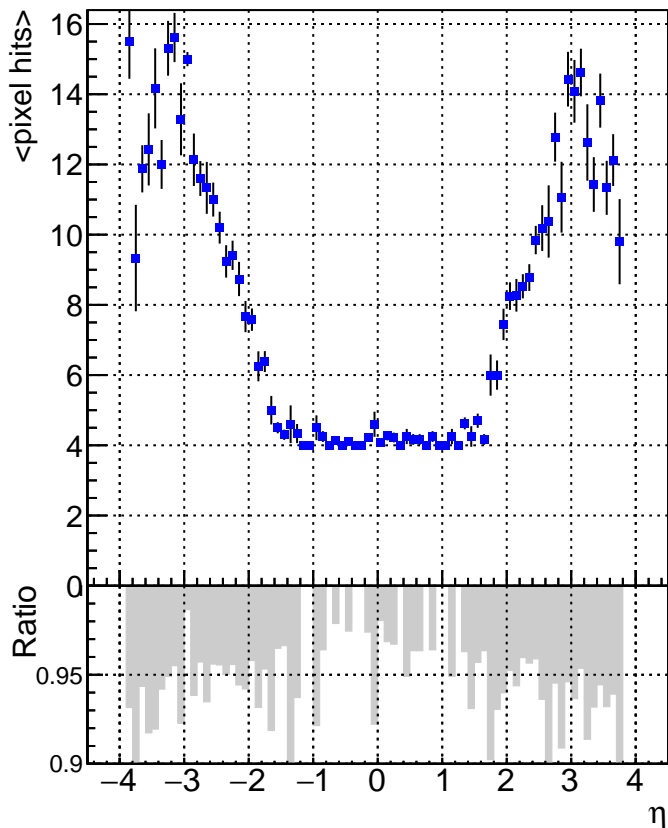

mean # PXL hits vs eta

mean # PXL Layers with measurement vs eta

mean # STRIP hits v

■ DQM\_V0001\_R000000001\_Global\_CMSSW\_X\_Y\_Z\_RECO