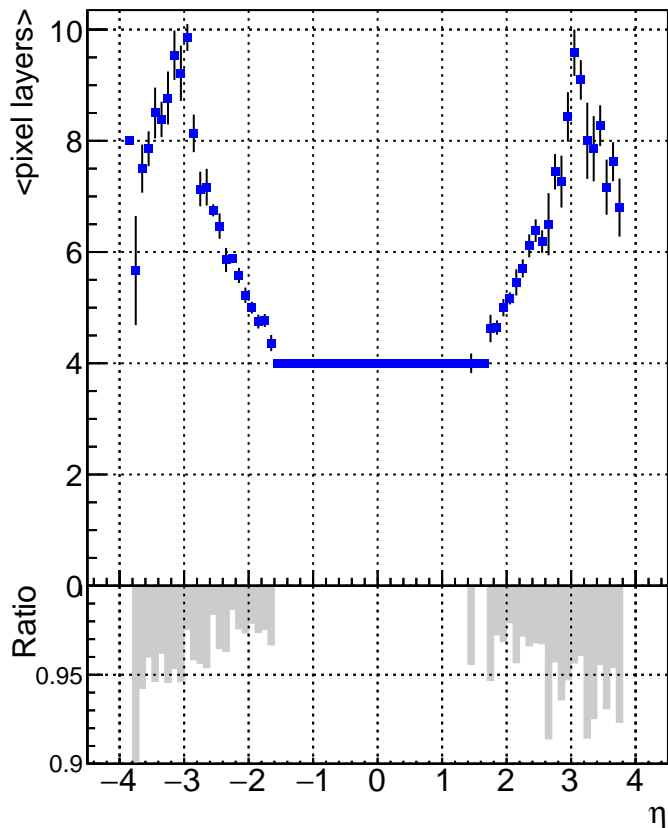

mean # PXL hits vs eta

mean # PXL Layers with measurement vs eta

mean # STRIP hits v

■ DQM\_V0001\_R000000001\_Global\_CMSSW\_X\_Y\_Z\_RECO