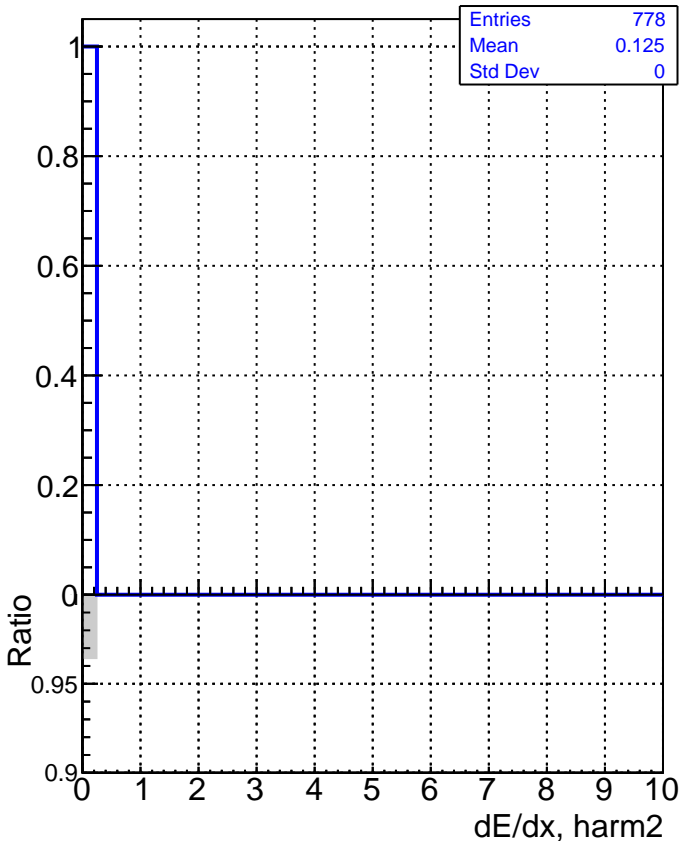

dE/dx estimator 1

dE/dx estimator 2

■ DQM_V0001_R000000001_Global_CMSSW_X_Y_Z_RECO