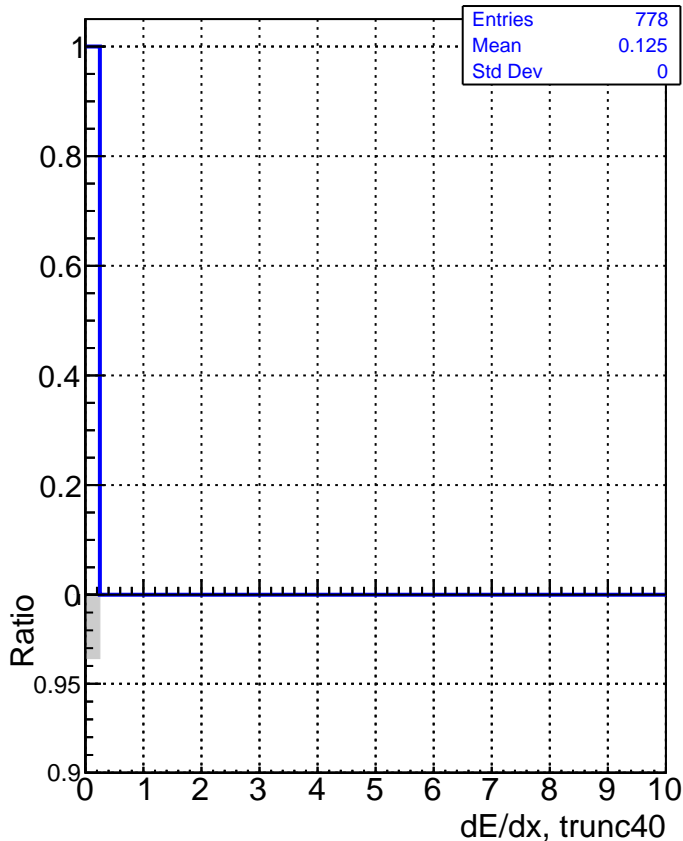

dE/dx estimator 1

dE/dx estimator 2

■ DQM_V0001_R000000001_Global_CMSSW_X_Y_Z_RECO