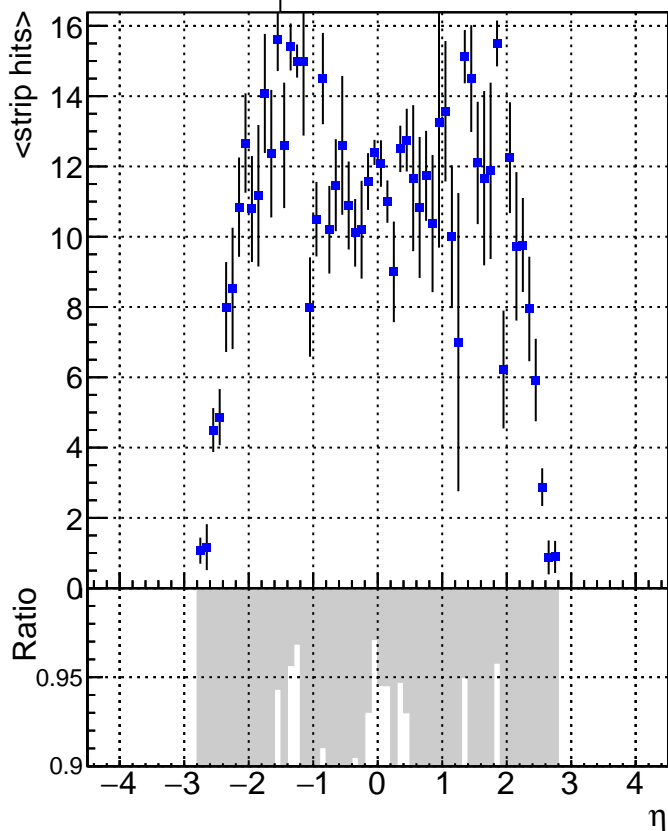

mean # PXL hits vs eta

mean # PXL Layers with measurement vs eta

mean # STRIP hits vs eta

DQM\_V0001\_R000000001\_Global\_CMSSW\_X\_Y\_Z\_RECO