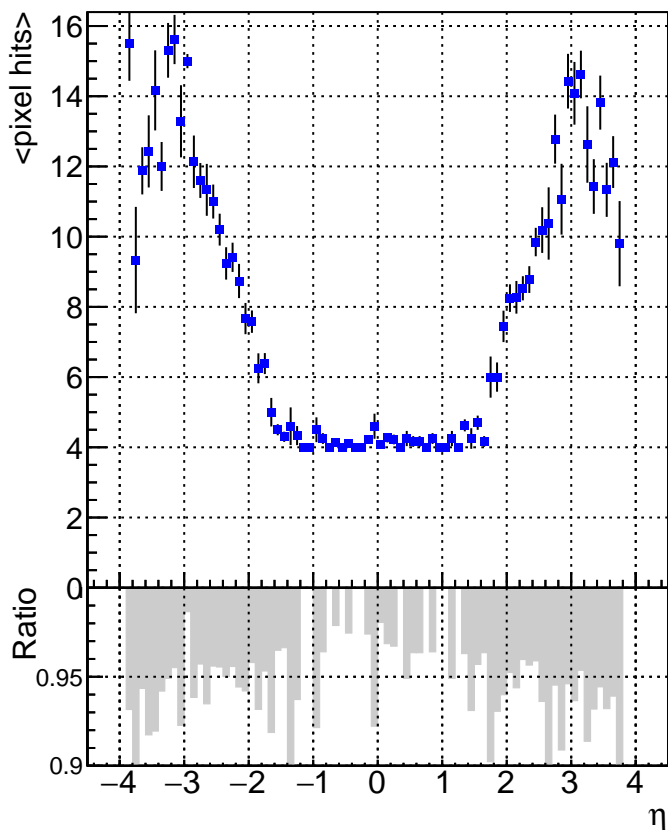

mean # PXL hits vs eta

mean # PXL Layers with measurement vs eta

mean # STRIP hits vs eta

DQM\_V0001\_R000000001\_Global\_CMSSW\_X\_Y\_Z\_RECO