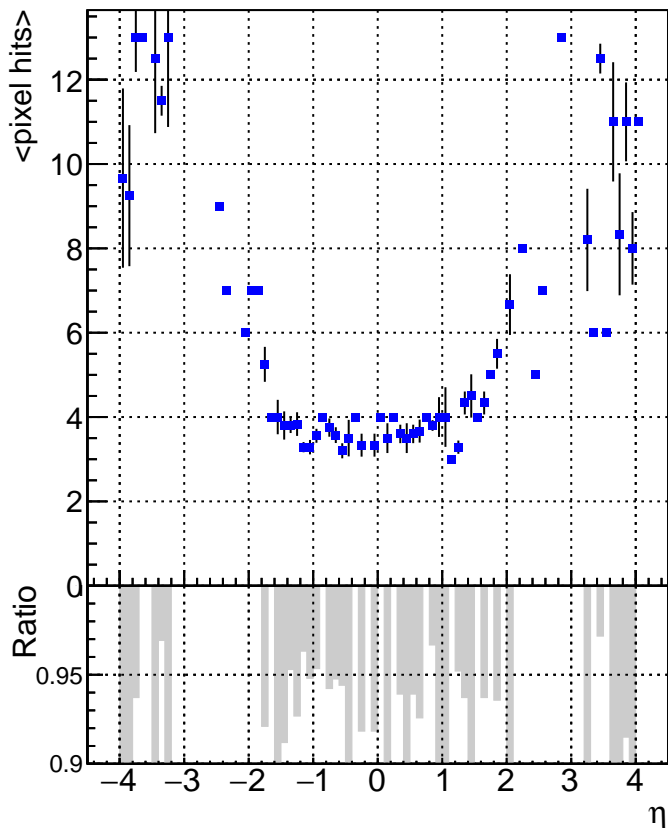

mean # PXL hits vs eta

mean # PXL Layers with measurement vs eta

mean # STRIP hits vs eta

DQM\_V0001\_R000000001\_Global\_CMSSW\_X\_Y\_Z\_RECO