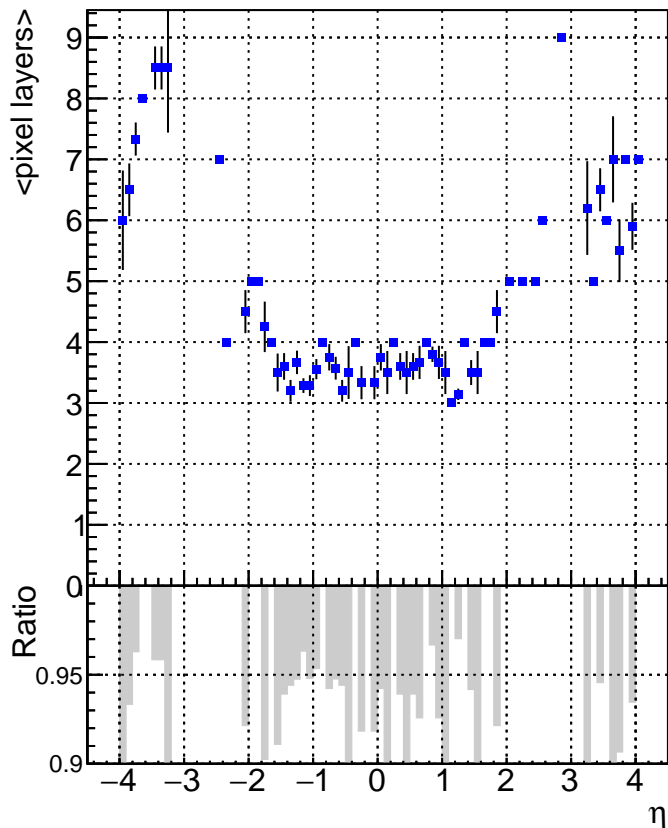

mean # PXL hits vs eta

mean # PXL Layers with measurement vs eta

mean # STRIP hits vs eta

DQM\_V0001\_R000000001\_Global\_CMSSW\_X\_Y\_Z\_RECO