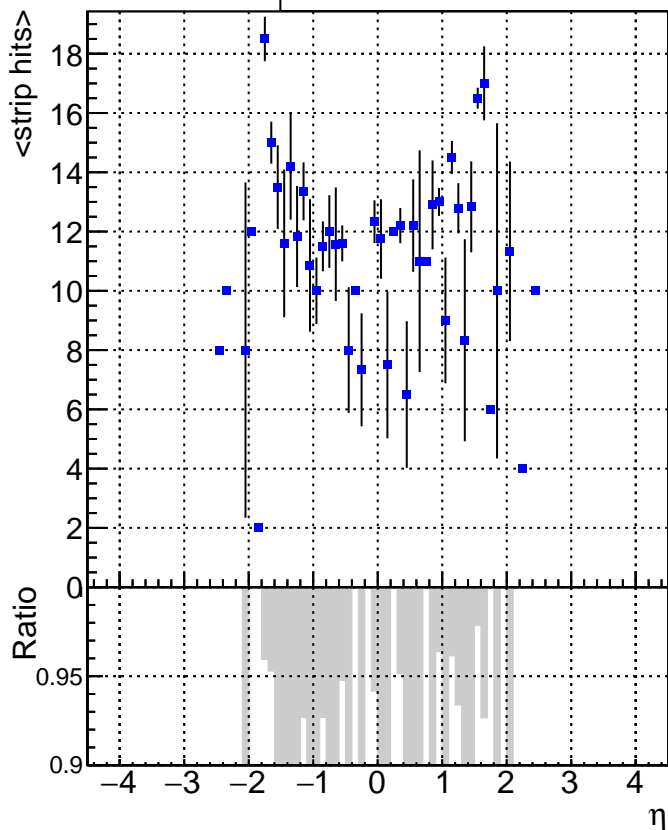

mean # PXL hits vs eta

mean # PXL Layers with measurement vs eta

mean # STRIP hits vs eta

DQM\_V0001\_R000000001\_Global\_CMSSW\_X\_Y\_Z\_RECO