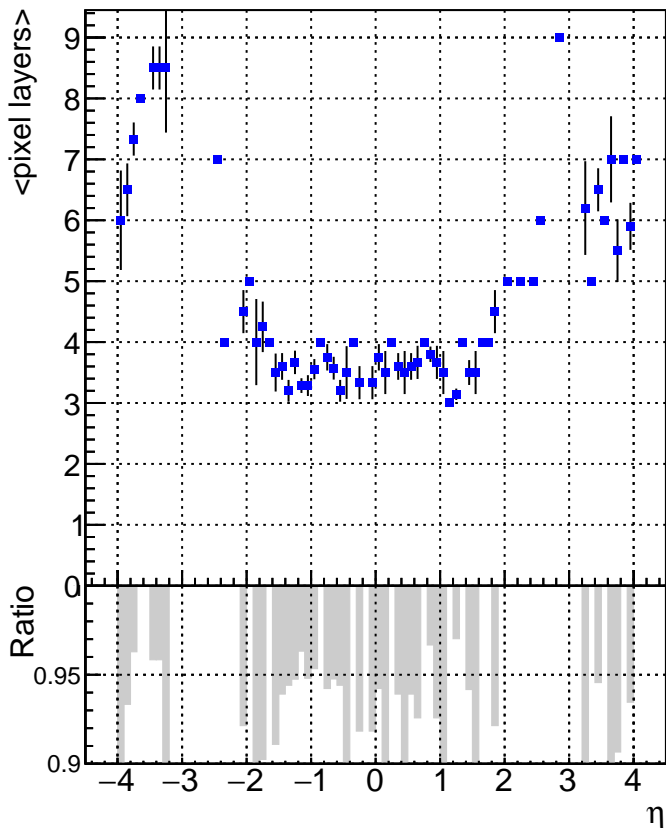

mean # PXL hits vs eta

mean # PXL Layers with measurement vs eta

mean # STRIP hits v

—■ DQM\_V0001\_R000000001\_Global\_CMSSW\_X\_Y\_Z\_RECO