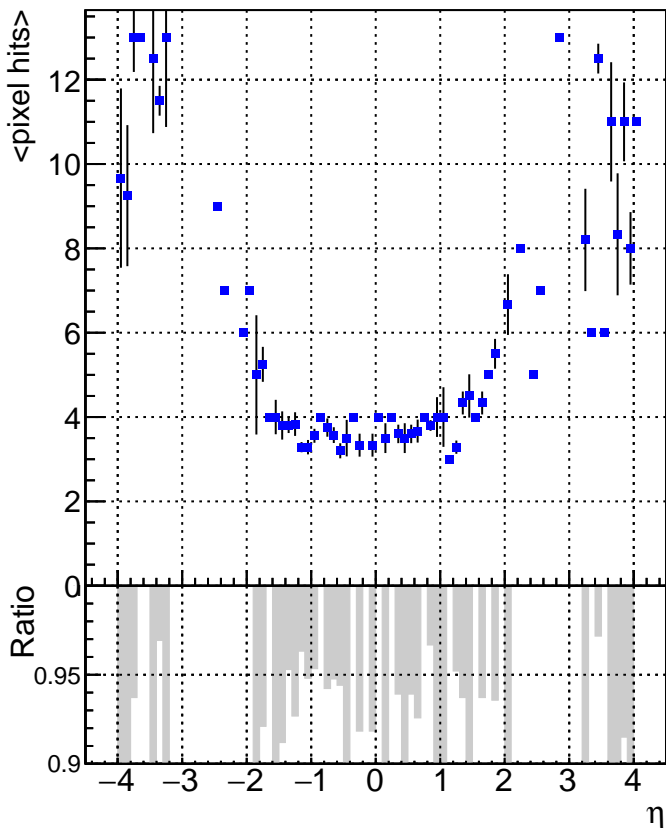

mean # PXL hits vs eta

mean # PXL Layers with measurement vs eta

mean # STRIP hits v

—■ DQM\_V0001\_R000000001\_Global\_CMSSW\_X\_Y\_Z\_RECO