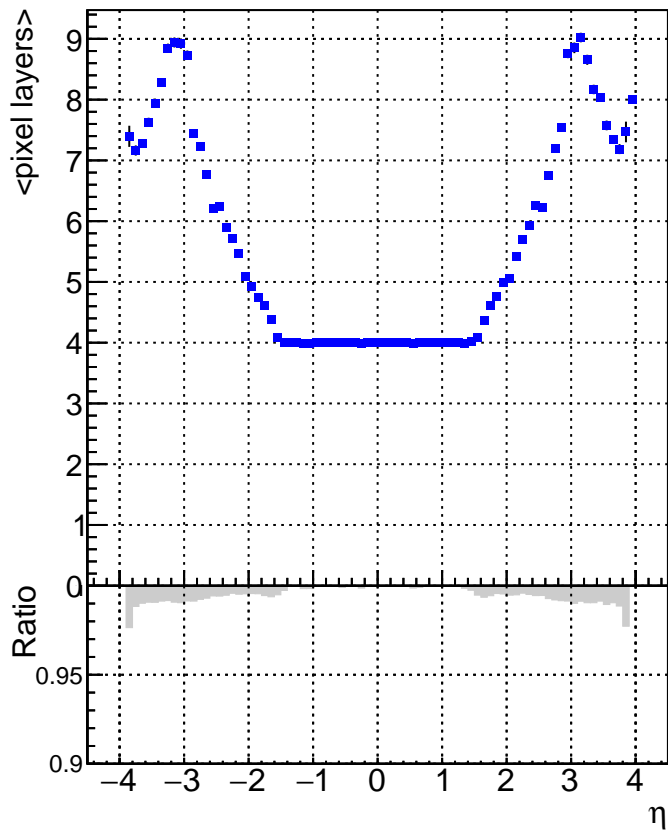

mean # PXL hits vs eta

mean # PXL Layers with measurement vs eta

mean # STRIP hits vs eta

—■ DQM_V0001_R000000001_Global_CMSSW_X_Y_Z_RECO