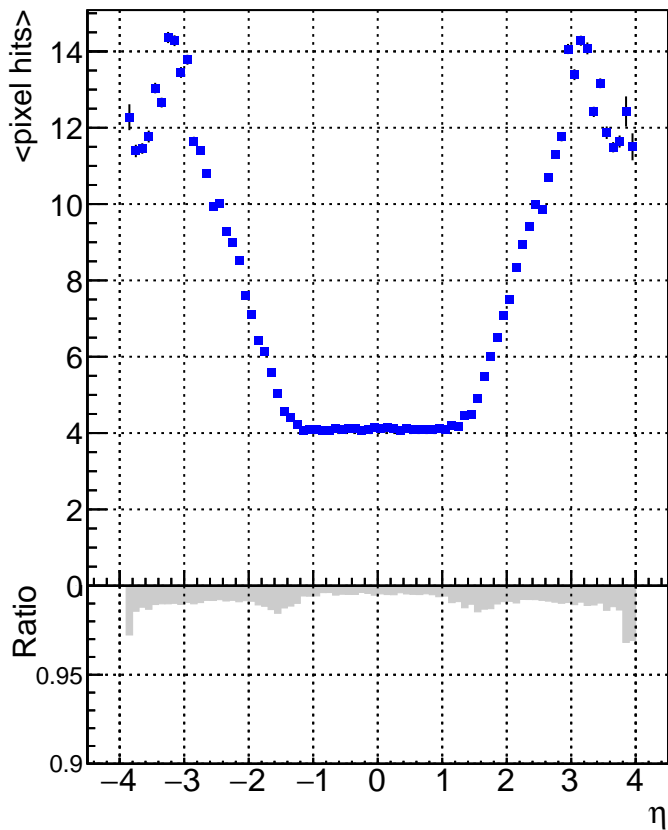

mean # PXL hits vs eta

mean # PXL Layers with measurement vs eta

mean # STRIP hits vs eta

—■ DQM_V0001_R000000001_Global_CMSSW_X_Y_Z_RECO