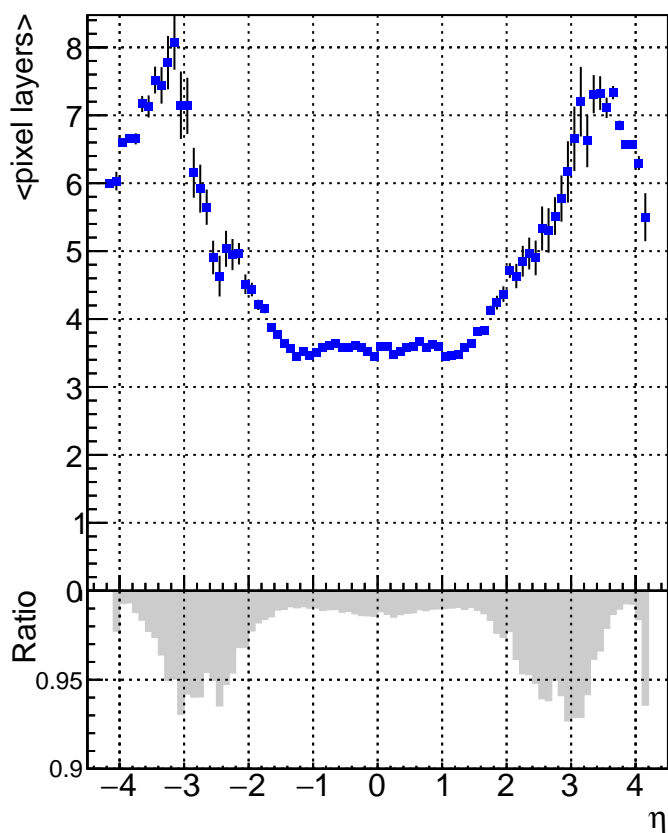

mean # PXL hits vs eta

mean # PXL Layers with measurement vs eta

mean # STRIP hits vs eta

—■ DQM_V0001_R000000001_Global_CMSSW_X_Y_Z_RECO