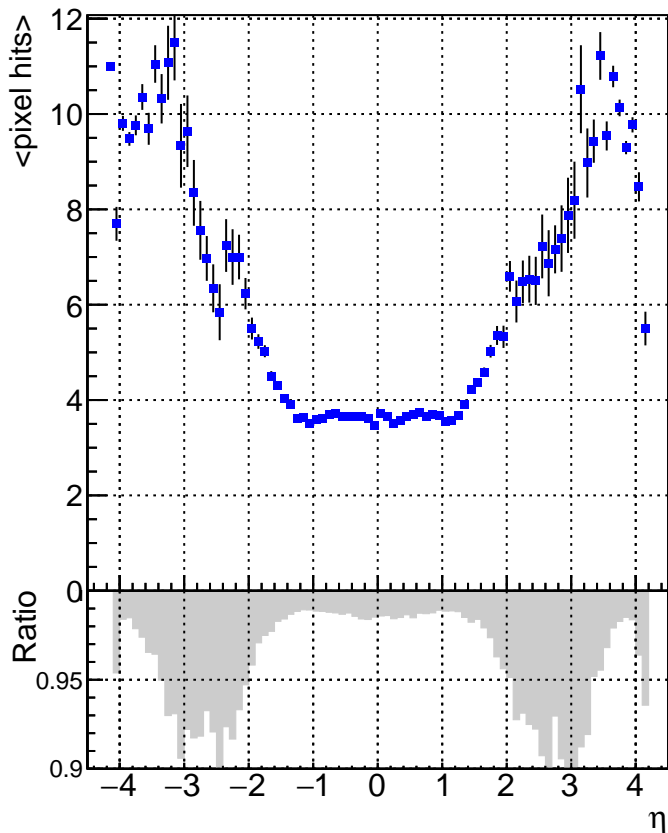

mean # PXL hits vs eta

mean # PXL Layers with measurement vs eta

mean # STRIP hits vs eta

—■ DQM_V0001_R000000001_Global_CMSSW_X_Y_Z_RECO