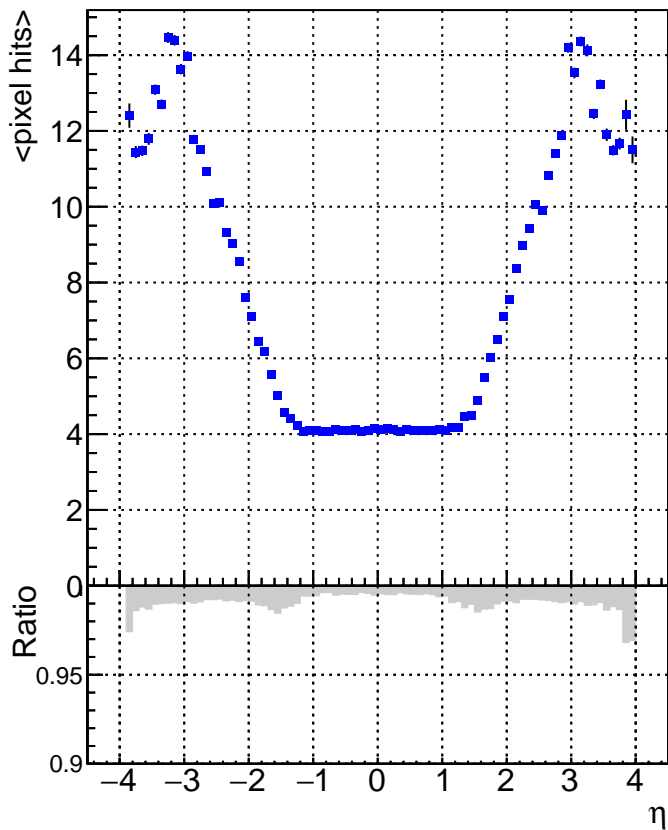

mean # PXL hits vs eta

mean # PXL Layers with measurement vs eta

mean # STRIP hits vs eta

—■ DQM_V0001_R000000001_Global_CMSSW_X_Y_Z_RECO