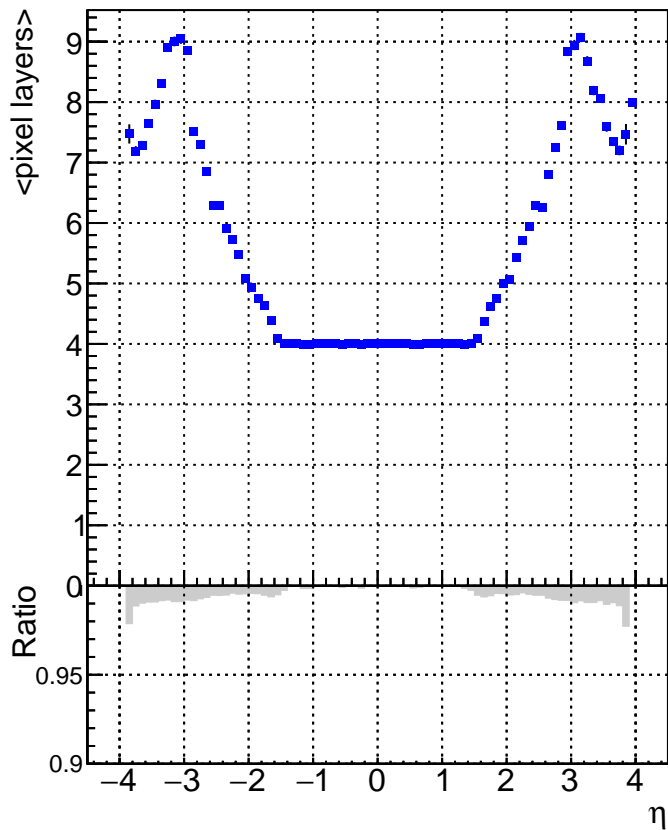

mean # PXL hits vs eta

mean # PXL Layers with measurement vs eta

mean # STRIP hits vs eta

—■ DQM_V0001_R000000001_Global_CMSSW_X_Y_Z_RECO