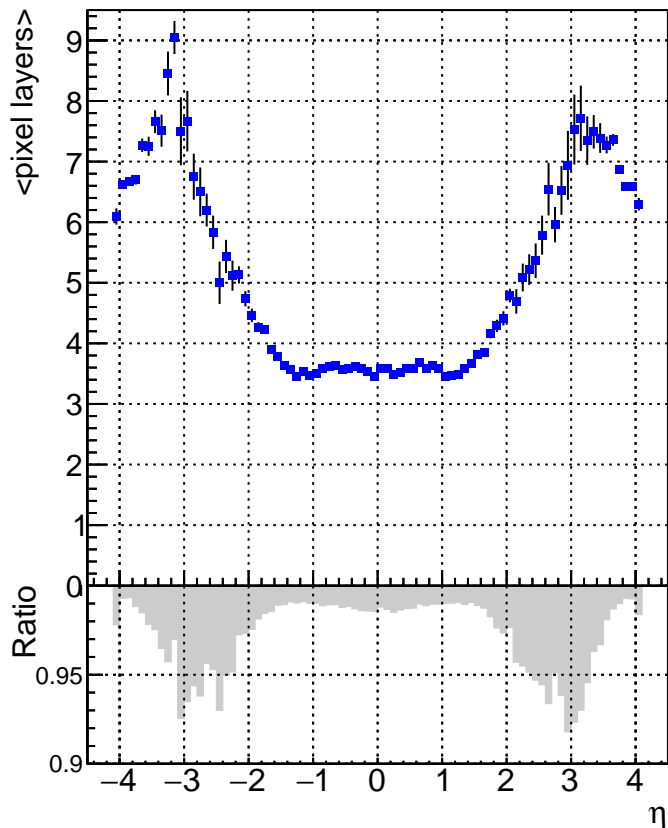

mean # PXL hits vs eta

mean # PXL Layers with measurement vs eta

mean # STRIP hits vs eta

■ DQM\_V0001\_R000000001\_Global\_CMSSW\_X\_Y\_Z\_RECO