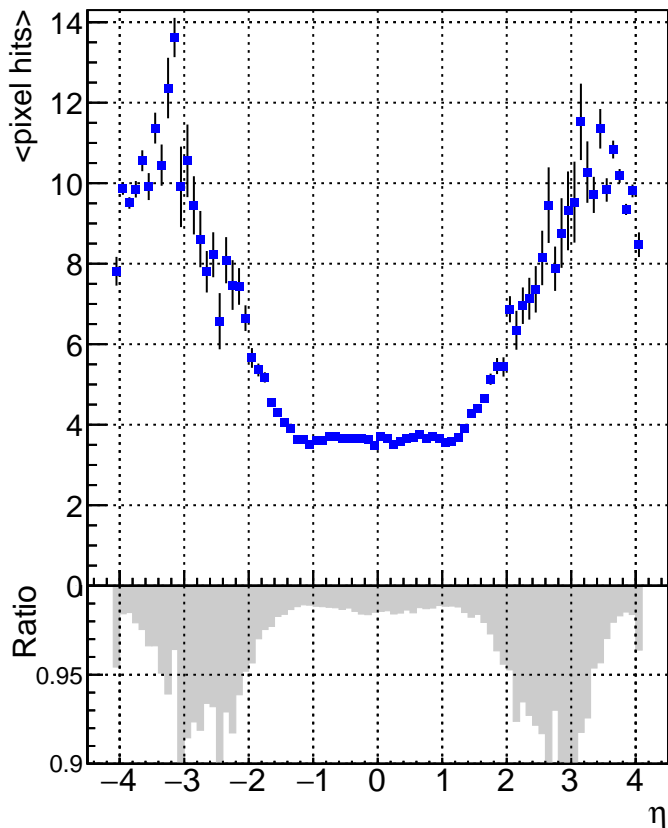

mean # PXL hits vs eta

mean # PXL Layers with measurement vs eta

mean # STRIP hits vs eta

■ DQM\_V0001\_R000000001\_Global\_CMSSW\_X\_Y\_Z\_RECO