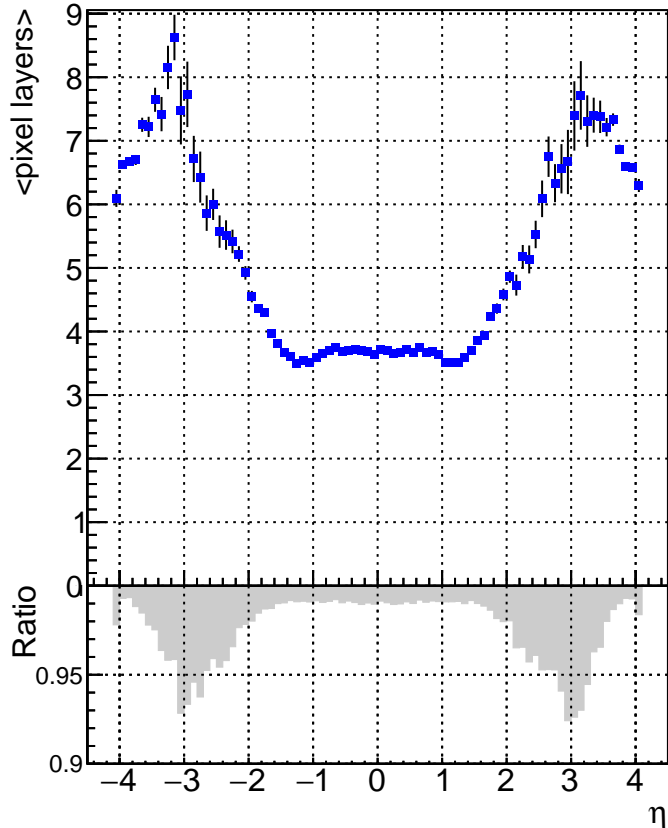

mean # PXL hits vs eta

mean # PXL Layers with measurement vs eta

mean # STRIP hits vs eta

■ DQM_V0001_R000000001_Global_CMSSW_X_Y_Z_RECO