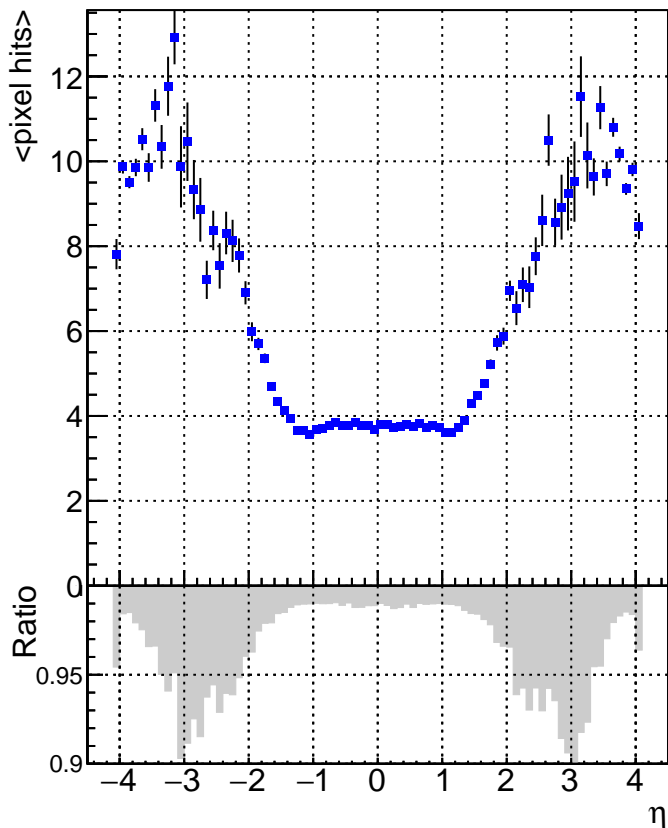

mean # PXL hits vs eta

mean # PXL Layers with measurement vs eta

mean # STRIP hits vs eta

■ DQM_V0001_R000000001_Global_CMSSW_X_Y_Z_RECO