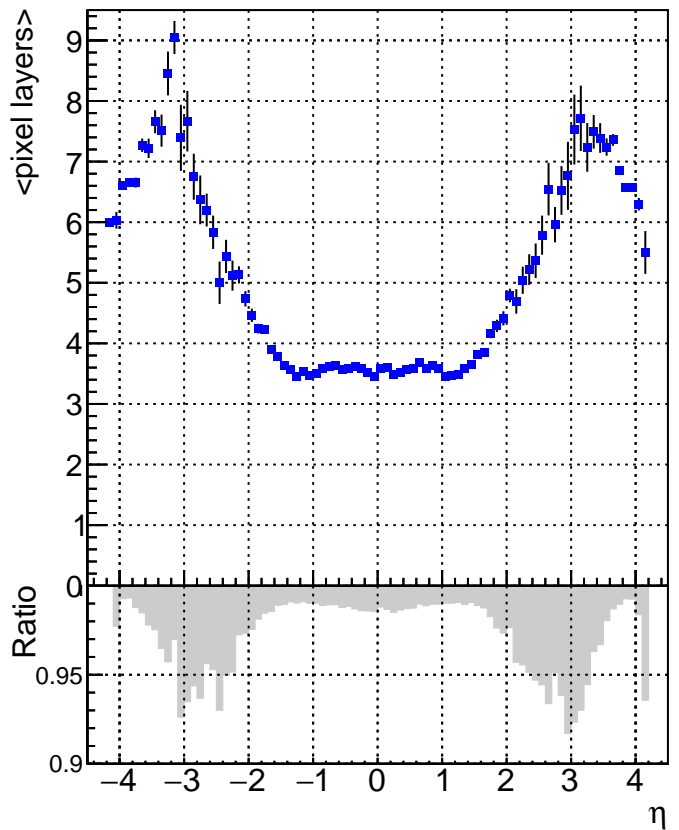

mean # PXL hits vs eta

mean # PXL Layers with measurement vs eta

mean # STRIP hits vs eta

■ DQM\_V0001\_R000000001\_Global\_CMSSW\_X\_Y\_Z\_RECO