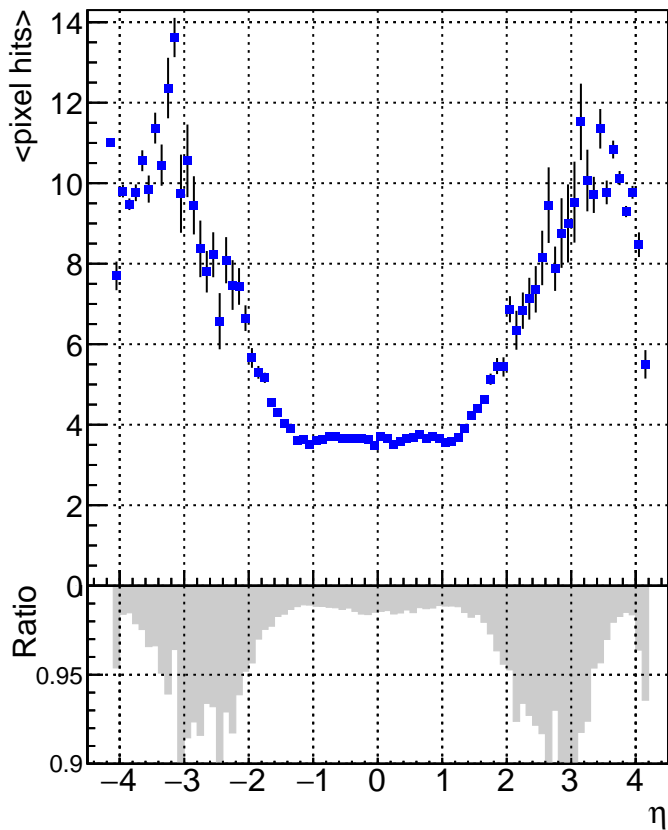

mean # PXL hits vs eta

mean # PXL Layers with measurement vs eta

mean # STRIP hits vs eta

■ DQM\_V0001\_R000000001\_Global\_CMSSW\_X\_Y\_Z\_RECO