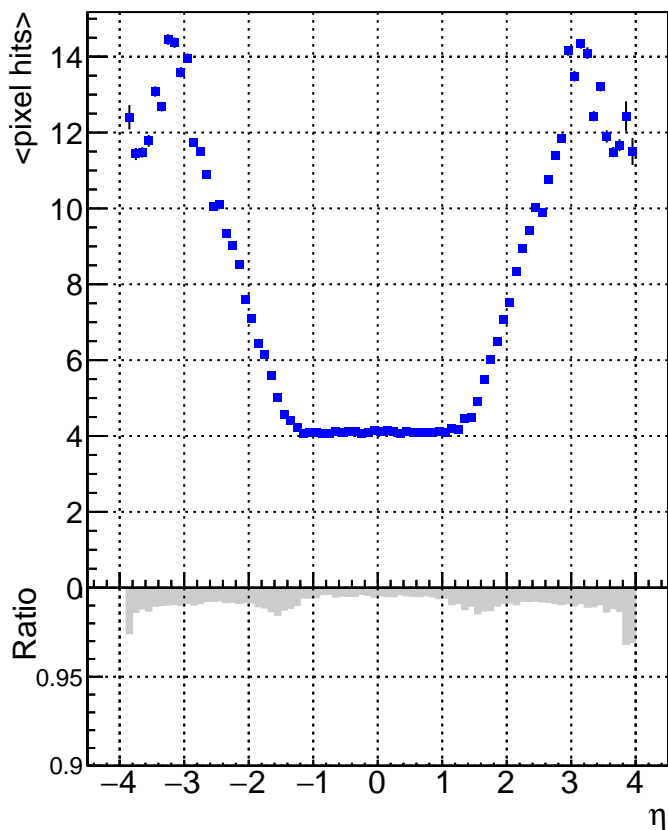

mean # PXL hits vs eta

mean # PXL Layers with measurement vs eta

mean # STRIP hits vs eta

■ DQM_V0001_R000000001_Global_CMSSW_X_Y_Z_RECO