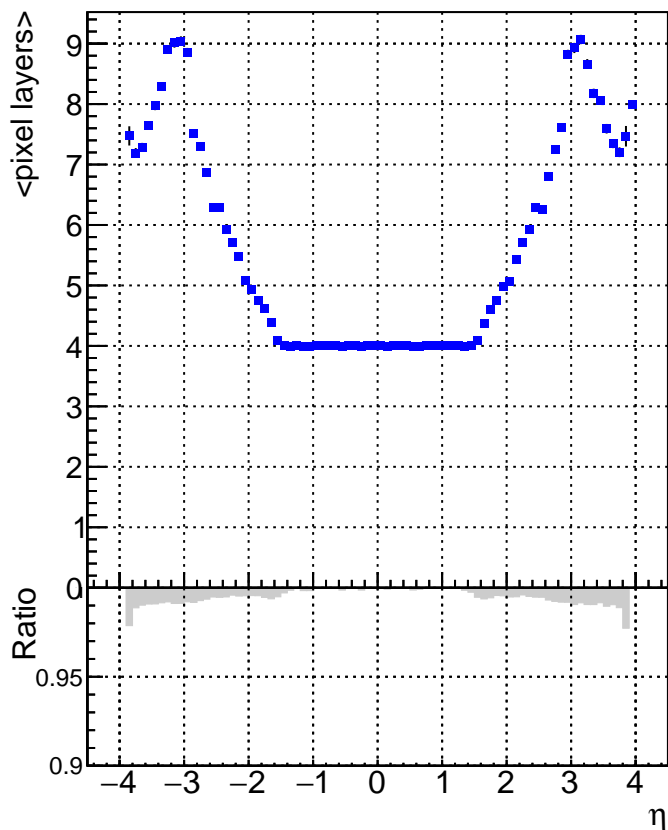

mean # PXL hits vs eta

mean # PXL Layers with measurement vs eta

mean # STRIP hits vs eta

■ DQM_V0001_R000000001_Global_CMSSW_X_Y_Z_RECO