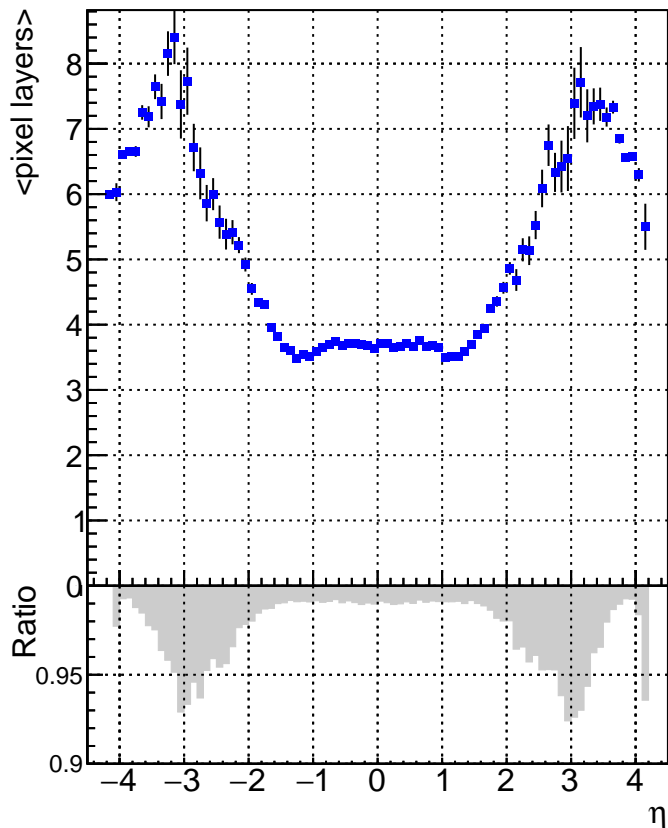

mean # PXL hits vs eta

mean # PXL Layers with measurement vs eta

mean # STRIP hits vs eta

DQM_V0001_R000000001_Global_CMSSW_X_Y_Z_RECO