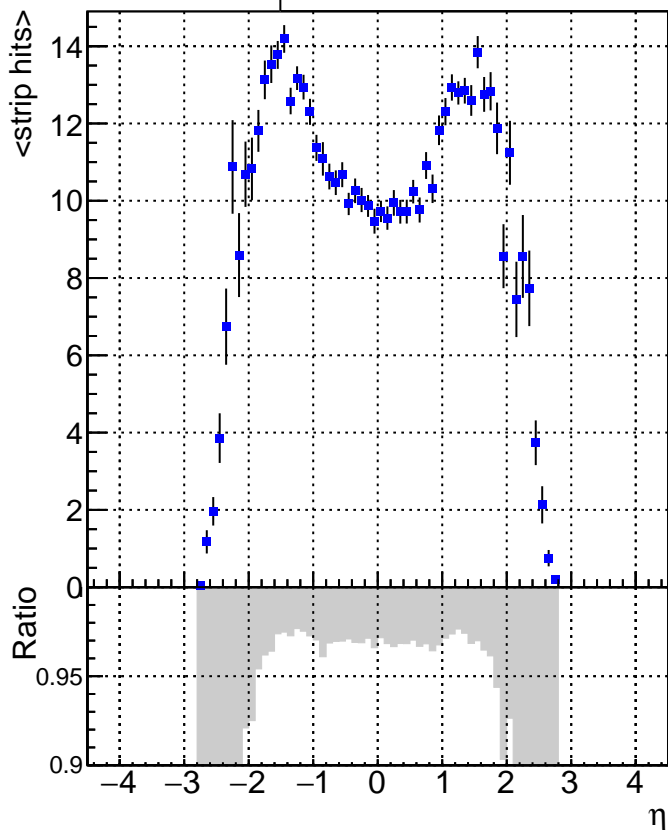

mean # PXL hits vs eta

mean # PXL Layers with measurement vs eta

mean # STRIP hits vs eta

DQM_V0001_R000000001_Global_CMSSW_X_Y_Z_RECO