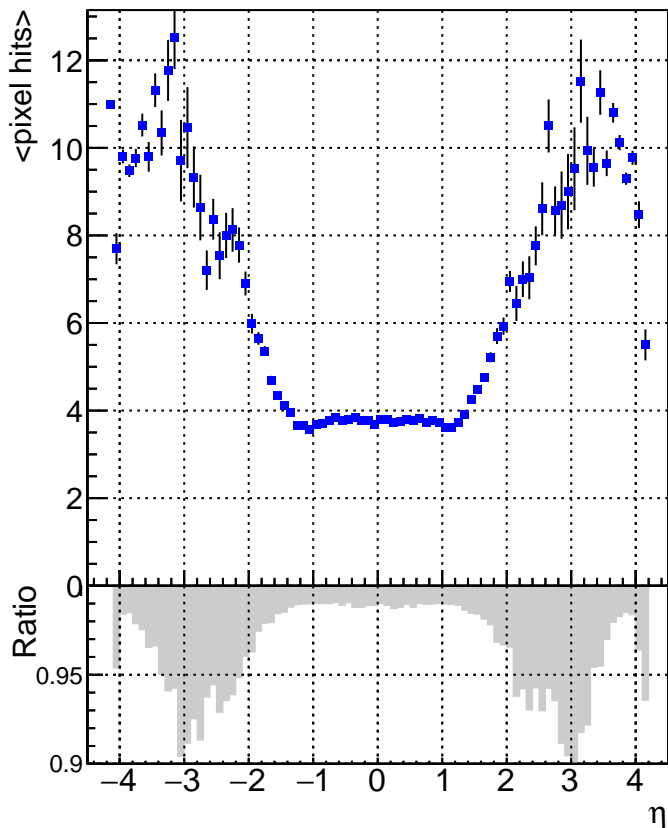

mean # PXL hits vs eta

mean # PXL Layers with measurement vs eta

mean # STRIP hits vs eta

DQM_V0001_R000000001_Global_CMSSW_X_Y_Z_RECO