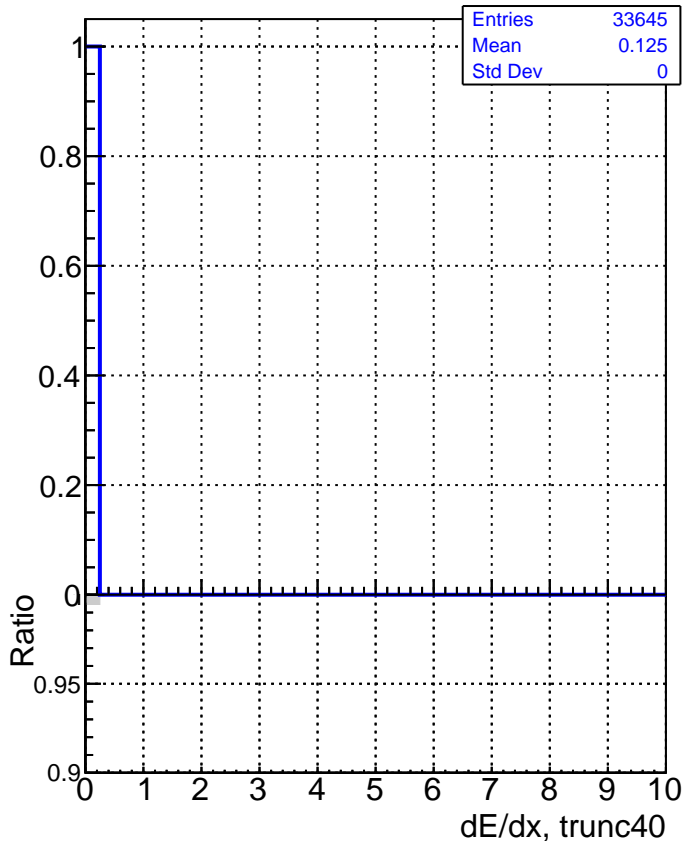

dE/dx estimator 1

dE/dx estimator 2

■ DQM_V0001_R000000001_Global_CMSSW_X_Y_Z_RECO