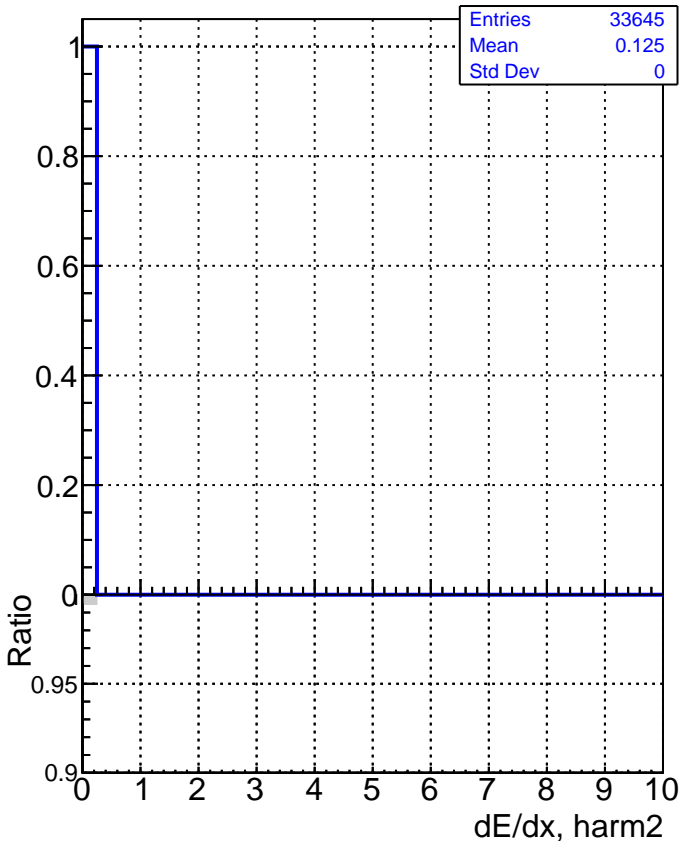

dE/dx estimator 1

dE/dx estimator 2

■ DQM_V0001_R000000001_Global_CMSSW_X_Y_Z_RECO