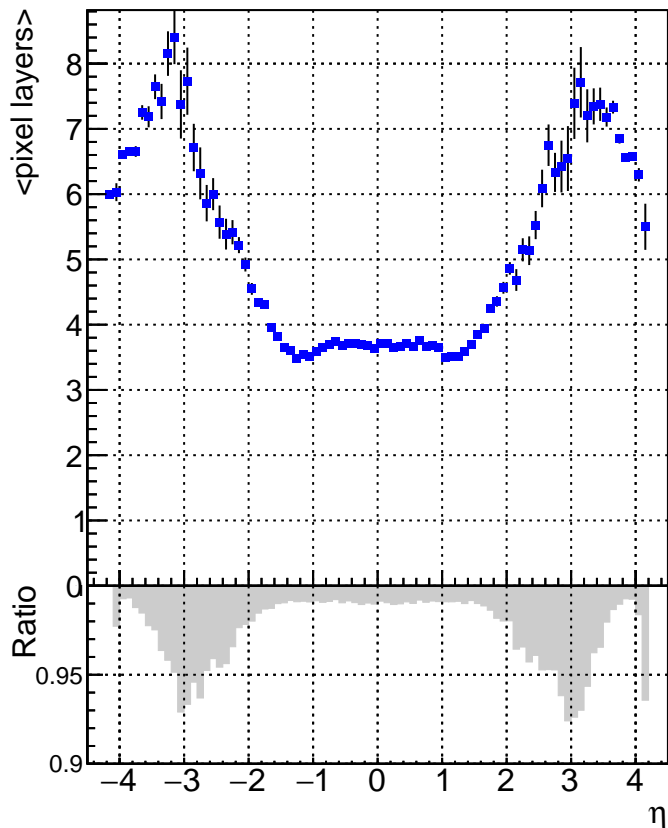

mean # PXL hits vs eta

mean # PXL Layers with measurement vs eta

mean # STRIP hits vs eta

—■ DQM_V0001_R000000001_Global_CMSSW_X_Y_Z_RECO