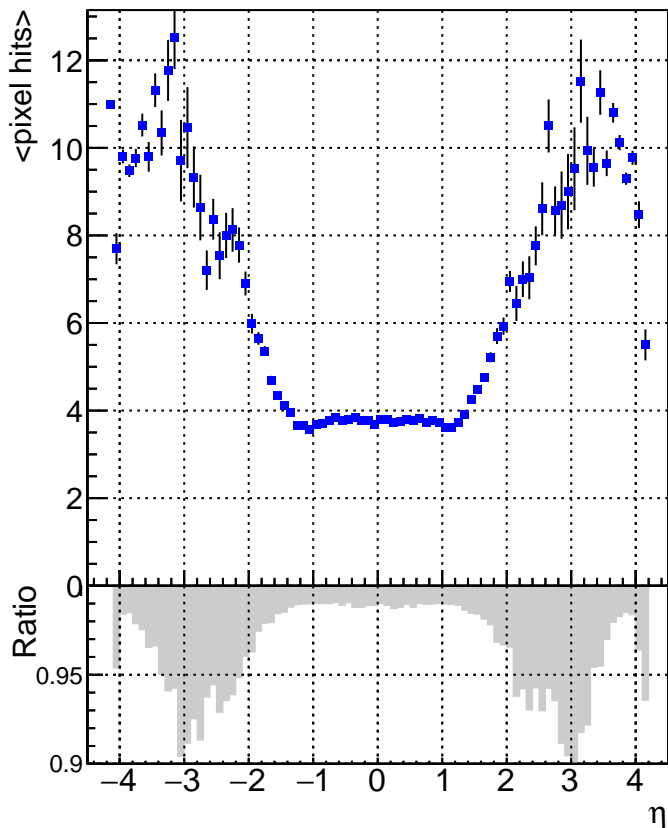

mean # PXL hits vs eta

mean # PXL Layers with measurement vs eta

mean # STRIP hits vs eta

—■ DQM_V0001_R000000001_Global_CMSSW_X_Y_Z_RECO