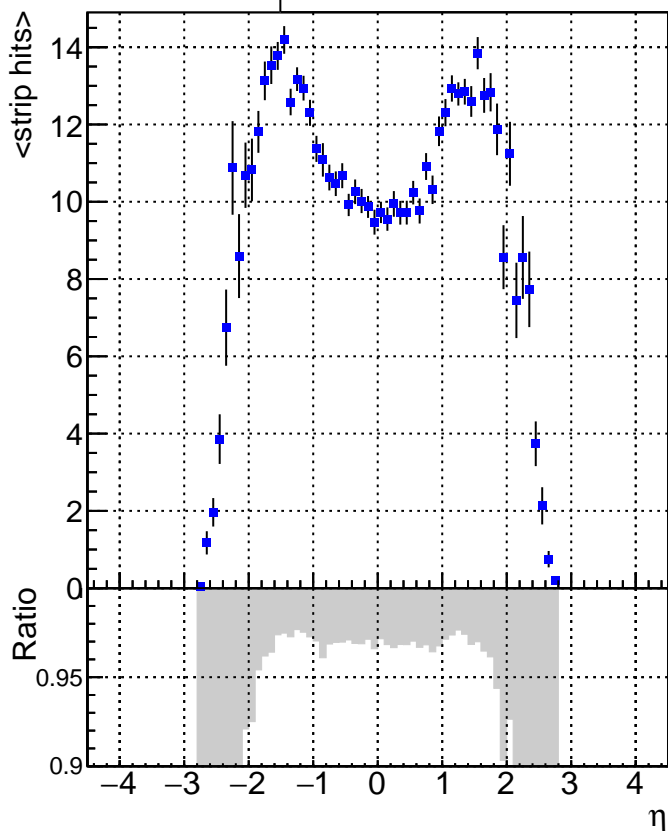

mean # PXL hits vs eta

mean # PXL Layers with measurement vs eta

mean # STRIP hits vs eta

—■ DQM_V0001_R000000001_Global_CMSSW_X_Y_Z_RECO