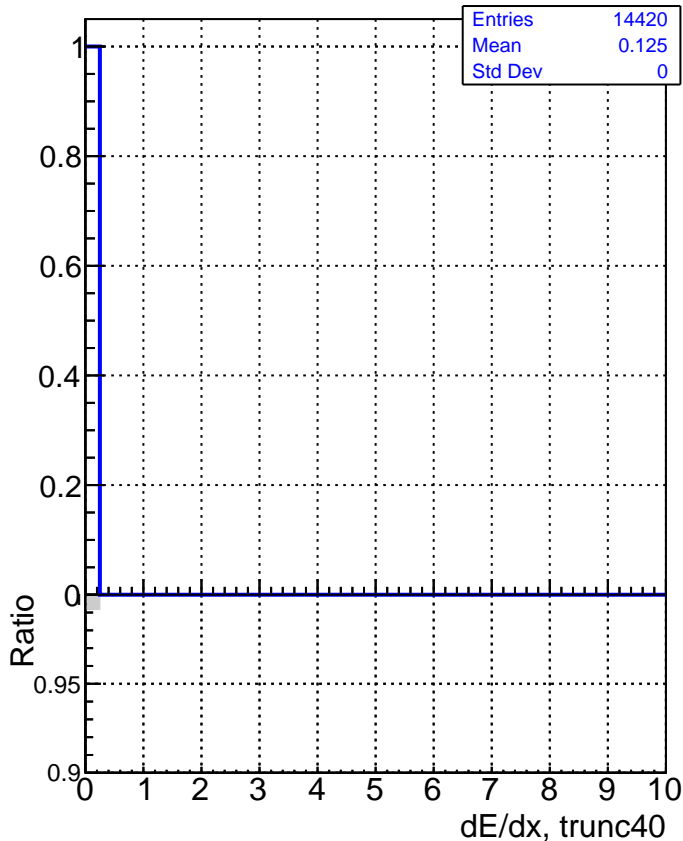

dE/dx estimator 1

dE/dx estimator 2

DQM_V0001_R000000001_Global_CMSSW_X_Y_Z_RECO