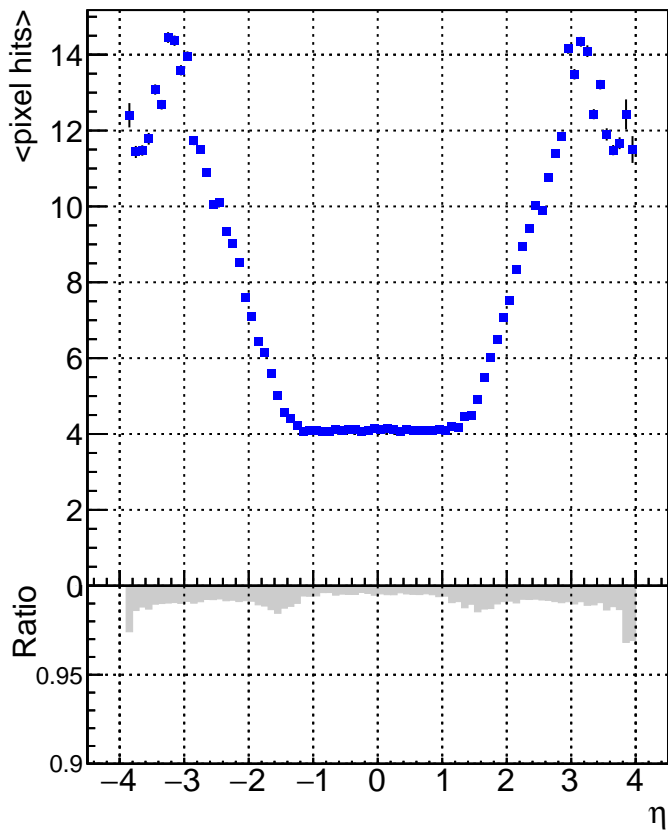

mean # PXL hits vs eta

mean # PXL Layers with measurement vs eta

mean # STRIP hits vs eta

—■ DQM_V0001_R000000001_Global_CMSSW_X_Y_Z_RECO