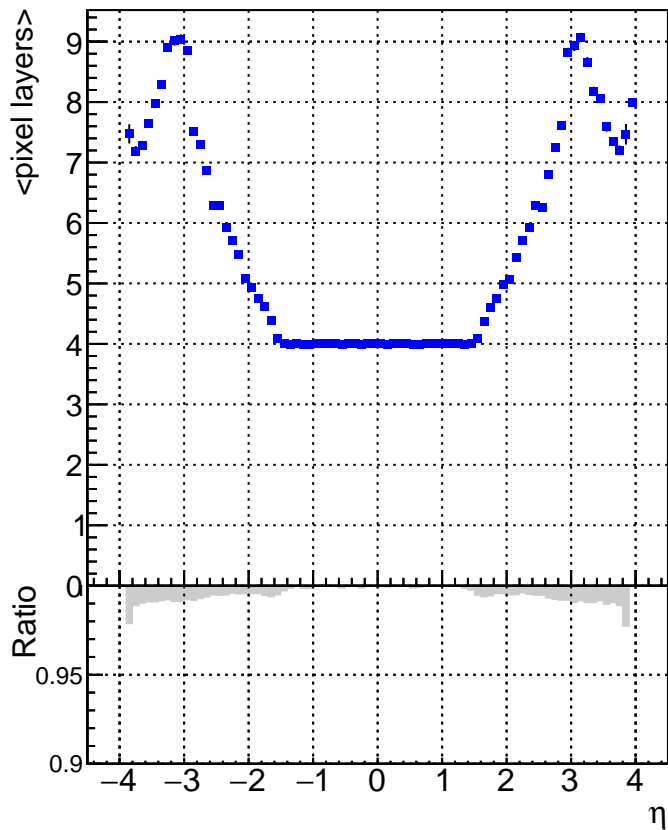

mean # PXL hits vs eta

mean # PXL Layers with measurement vs eta

mean # STRIP hits vs eta

—■ DQM_V0001_R000000001_Global_CMSSW_X_Y_Z_RECO