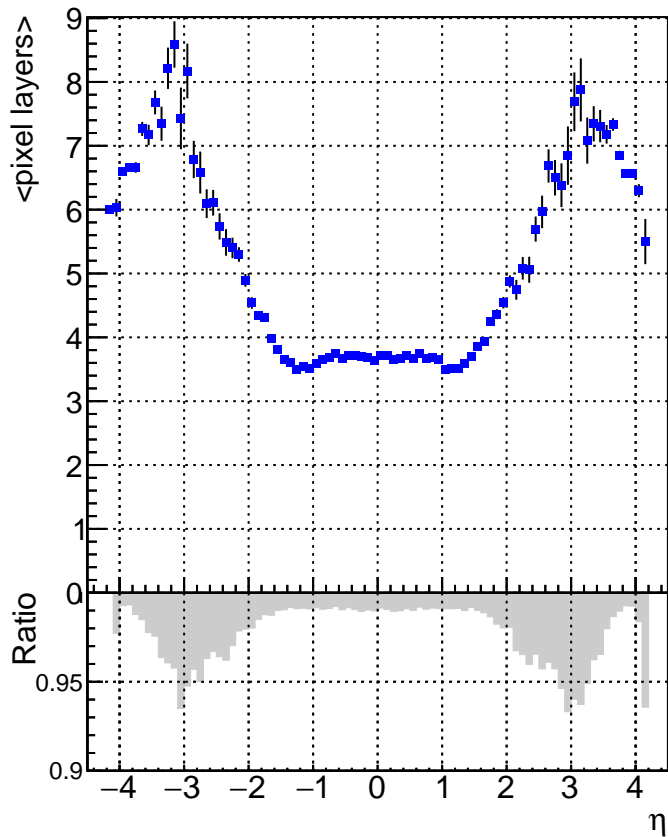

mean # PXL hits vs eta

mean # PXL Layers with measurement vs eta

mean # STRIP hits vs eta

■ DQM_V0001_R000000001_Global_CMSSW_X_Y_Z_RECO