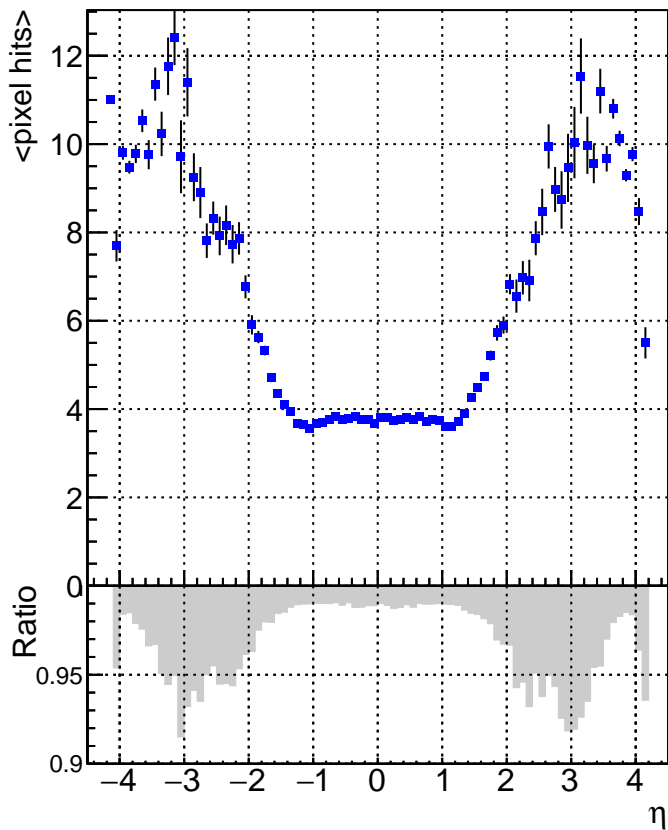

mean # PXL hits vs eta

mean # PXL Layers with measurement vs eta

mean # STRIP hits vs eta

■ DQM_V0001_R000000001_Global_CMSSW_X_Y_Z_RECO