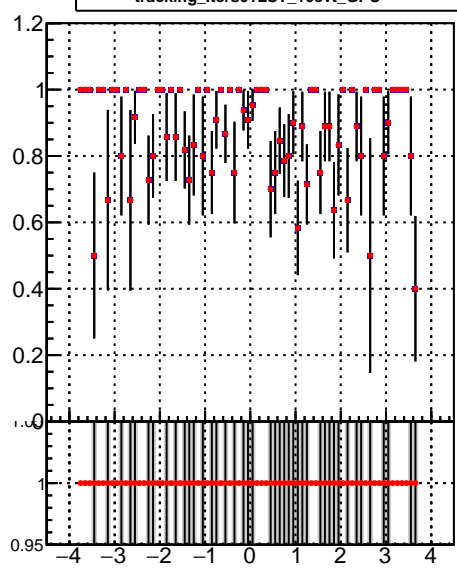

Efficiency vs p_T fake+duplicates vs p_T 

■ tracking_Iters01LST_10evt_CPU
■ tracking_Iters01LST_10evt_GPU

Efficiency vs ϕ fake+duplicates vs ϕ 