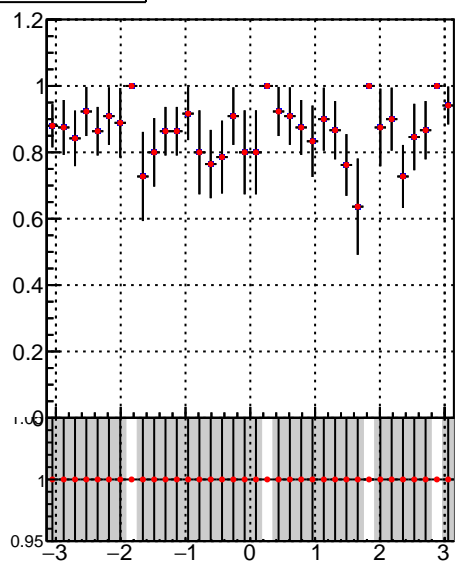

Efficiency vs p_T fake+duplicates vs p_T 

■ tracking_Iters01LST_10evt_CPU
■ tracking_Iters01LST_10evt_GPU

Efficiency vs ϕ fake+duplicates vs ϕ 