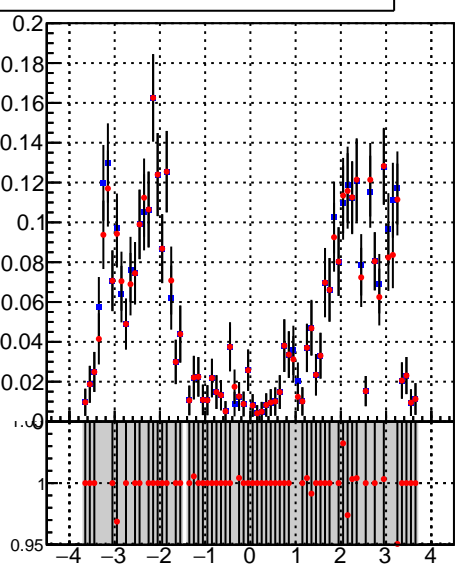

Efficiency vs p_T fake+duplicates vs p_T 

■ tracking_Iters01LST_10evt_CPU
■ tracking_Iters01LST_10evt_GPU

Efficiency vs ϕ fake+duplicates vs ϕ 