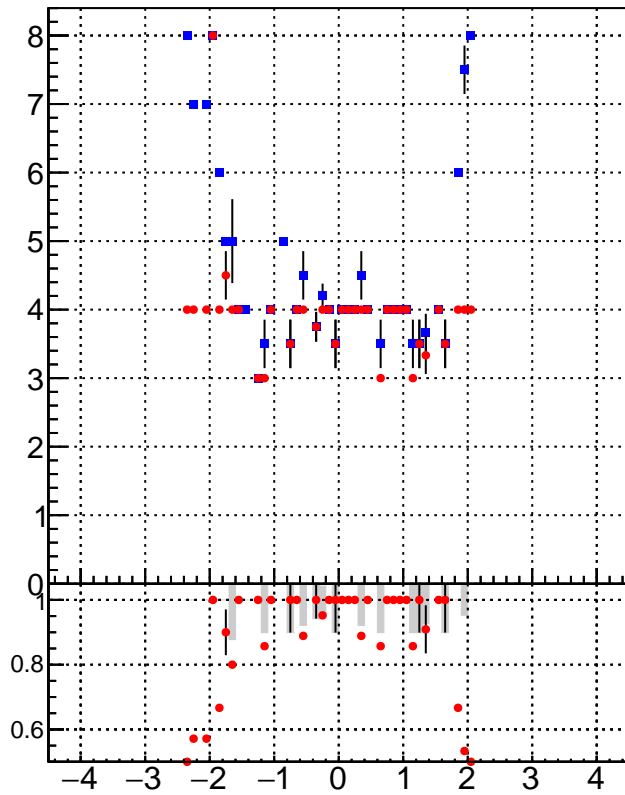

mean # PXL hits vs eta

mean # PXL Layers with measurement vs eta

mean # STRIP hits vs eta

■ oob
● trackingLST-rmIS-mask-8c1d76e