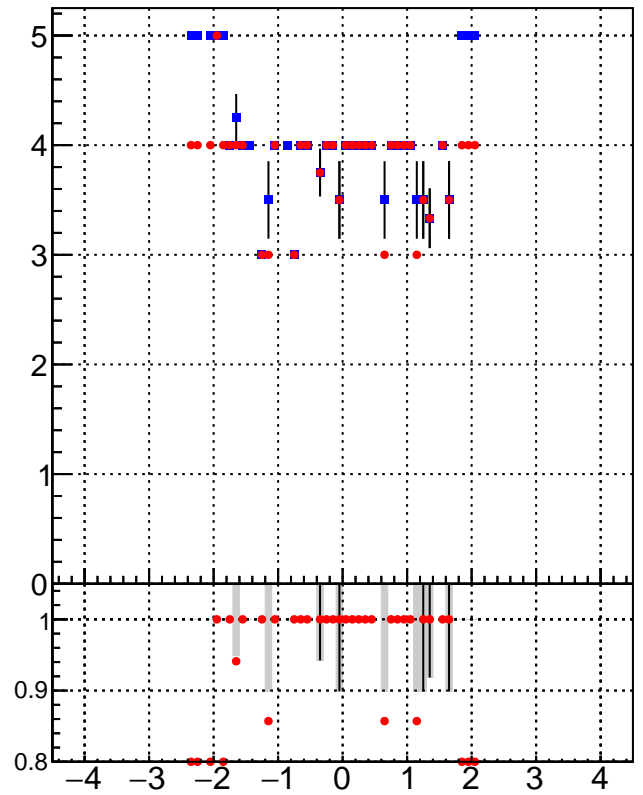

mean # PXL hits vs eta

mean # PXL Layers with measurement vs eta

mean # STRIP hits vs eta

■ oob
● trackingLST-rmIS-mask-8c1d76e