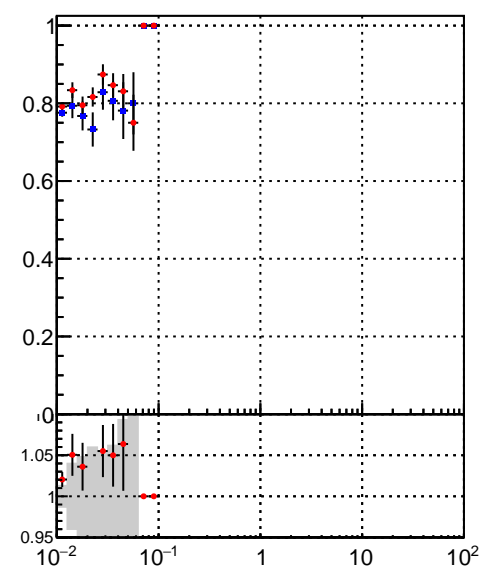

Efficiency vs vertpos**fake+duplicates vs vert r**

■ oob
■ trackingLST-rmlS-mask-8c1d76e

Efficiency**Efficiency vs. sim PV z****fake+duplicates vs Sim. PV z**