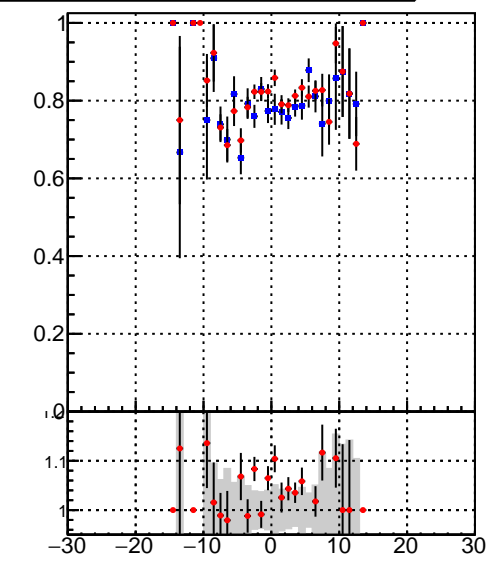

Efficiency vs vertpos**fake+duplicates vs vert r**

■ oob
■ trackingLST-rmlS-mask-8c1d76e

Efficiency**Efficiency vs. sim PV z****fake+duplicates vs Sim. PV z**