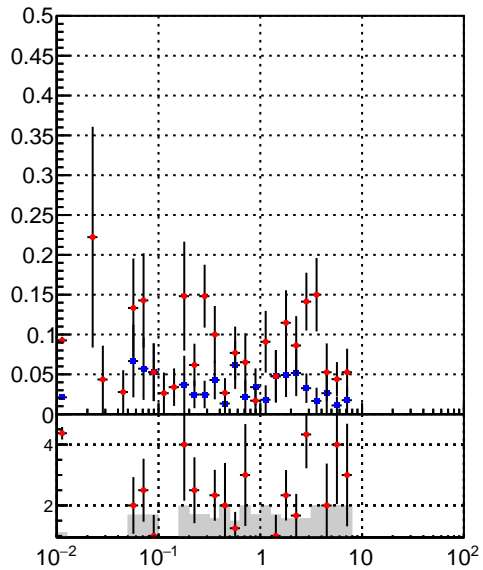

Efficiency vs vertpos**fake+duplicates vs vert r**

■ oob
■ trackingLST-rmlS-mask-8c1d76e

Efficiency**Efficiency vs. sim PV z****fake+duplicates vs Sim. PV z**