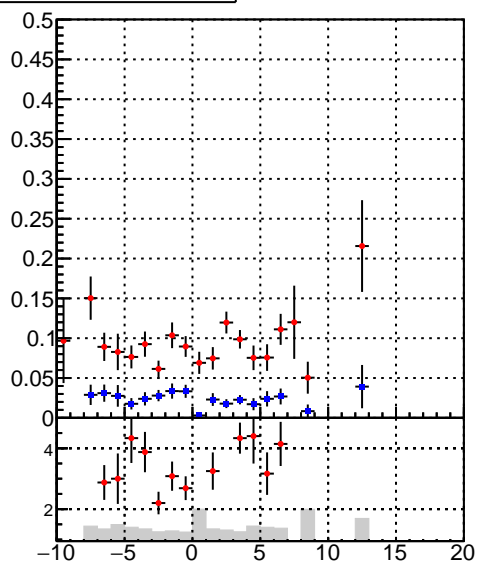

Efficiency vs vertpos**fake+duplicates vs vert r**

■ oob
■ trackingLST-rmlS-mask-8c1d76e

Efficiency**Efficiency vs. sim PV z****fake+duplicates vs Sim. PV z**