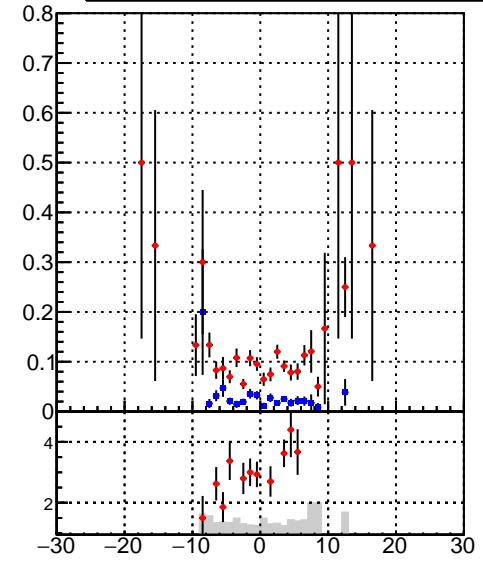

Efficiency vs vertpos**fake+duplicates vs vert r**

■ oob
■ trackingLST-rmlS-mask-8c1d76e

Efficiency**Efficiency vs. sim PV z****fake+duplicates vs Sim. PV z**