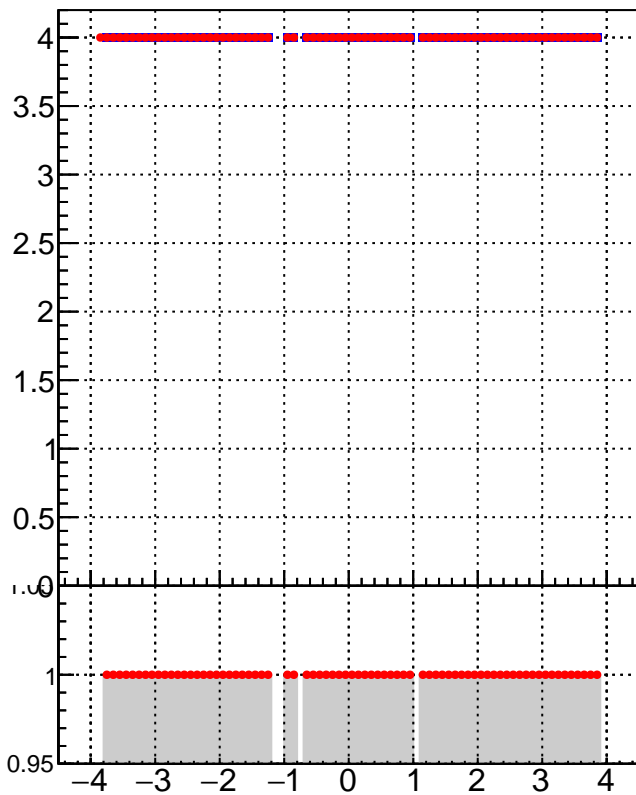

mean # PXL hits vs eta

mean # PXL Layers with measurement vs eta

mean # STRIP hits v

oob
trackingLST-rmIS-mask-8c1d76e