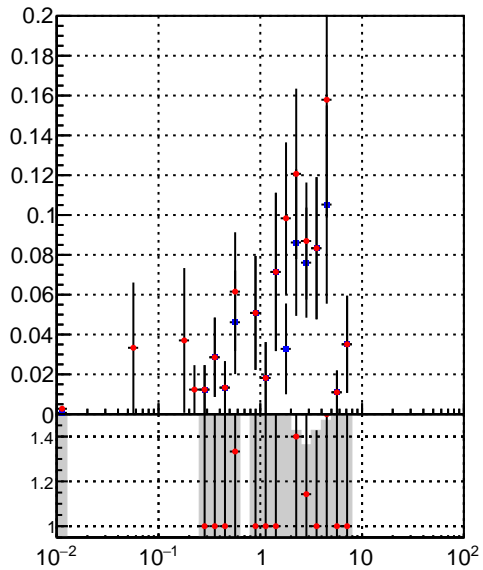

**Efficiency vs vertpos****fake+duplicates vs vert r**
**Efficiency vs sim PV z**

 oob  
 trackingLST-rmlS-mask-8c1d76e
 
**Efficiency vs. sim PV z****fake+duplicates vs Sim. PV z**