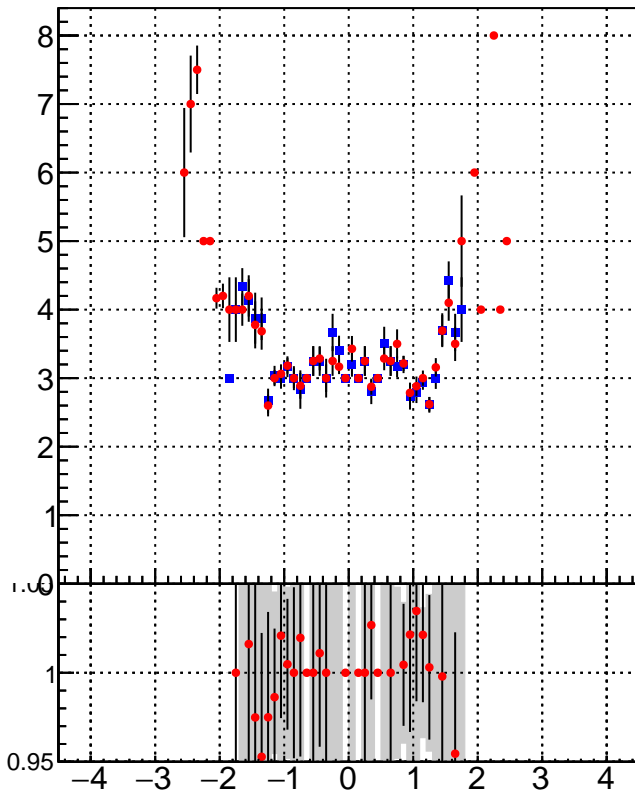

mean # PXL hits vs eta

mean # PXL Layers with measurement vs eta

mean # STRIP hits vs eta

■ oob
● trackingLST-rmIS-mask-8c1d76e