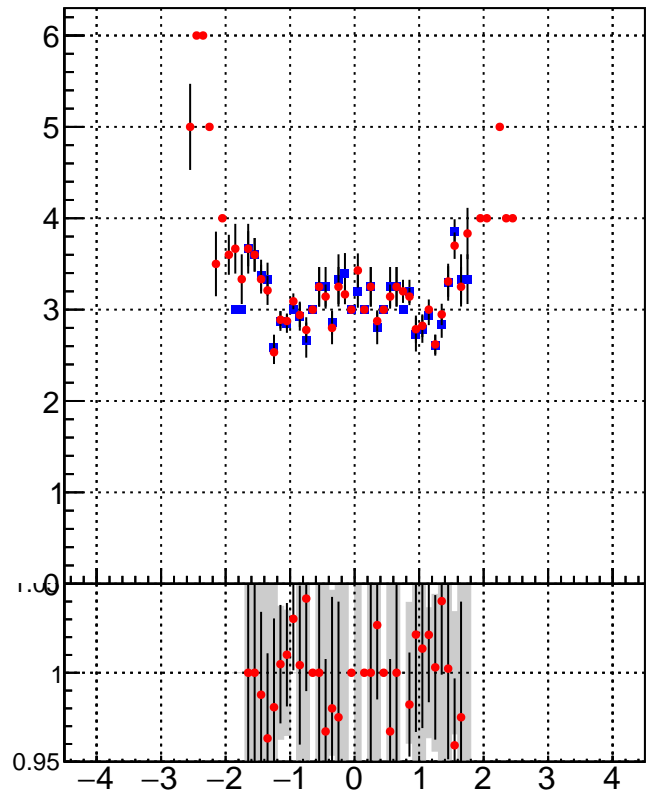

mean # PXL hits vs eta

mean # PXL Layers with measurement vs eta

mean # STRIP hits vs eta

■ oob
● trackingLST-rmIS-mask-8c1d76e