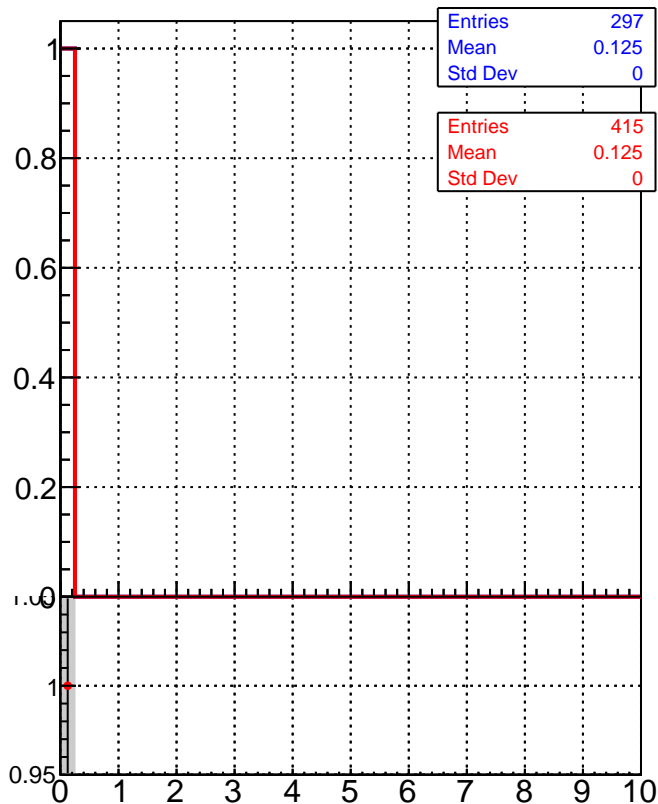

dE/dx estimator 1

dE/dx estimator 2

oob trackingLST-rmIS-mask-8c1d76e