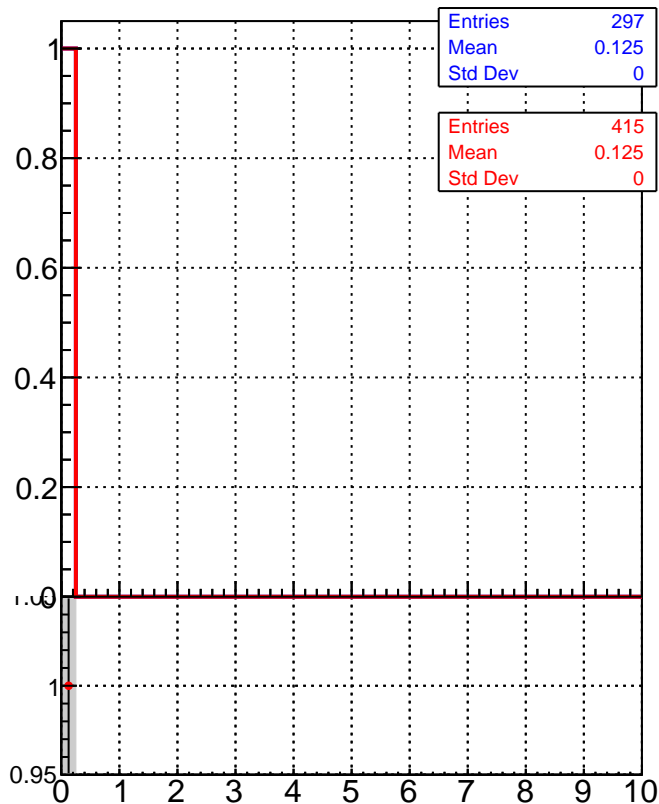

dE/dx estimator 1

dE/dx estimator 2

oob trackingLST-rmIS-mask-8c1d76e