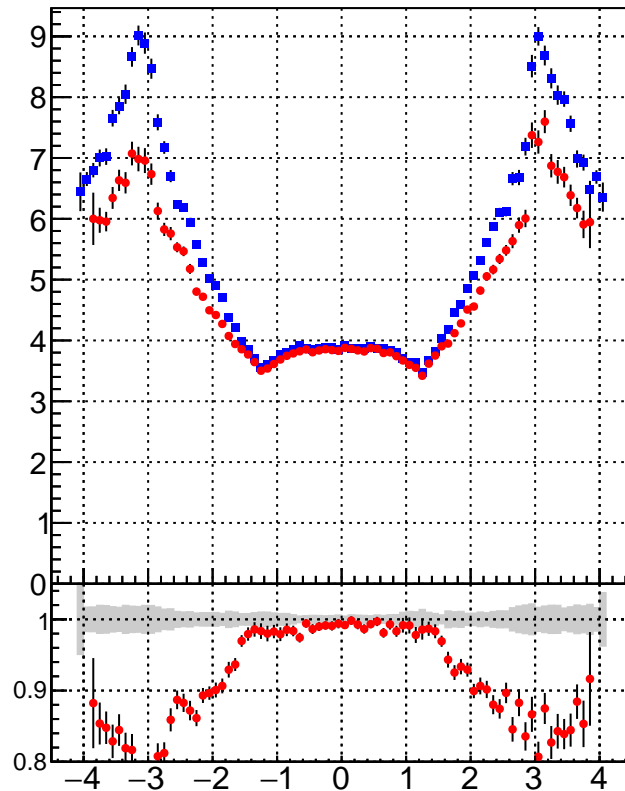

mean # PXL hits vs eta

mean # PXL Layers with measurement vs eta

mean # STRIP hits v

■ oob
● trackingLST-rmIS-mask-8c1d76e