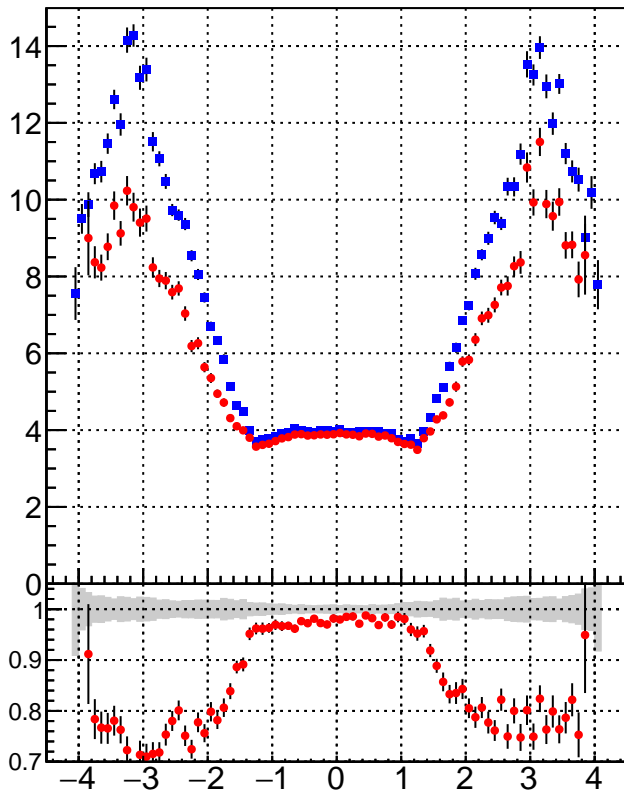

mean # PXL hits vs eta

mean # PXL Layers with measurement vs eta

mean # STRIP hits v

■ oob
● trackingLST-rmIS-mask-8c1d76e