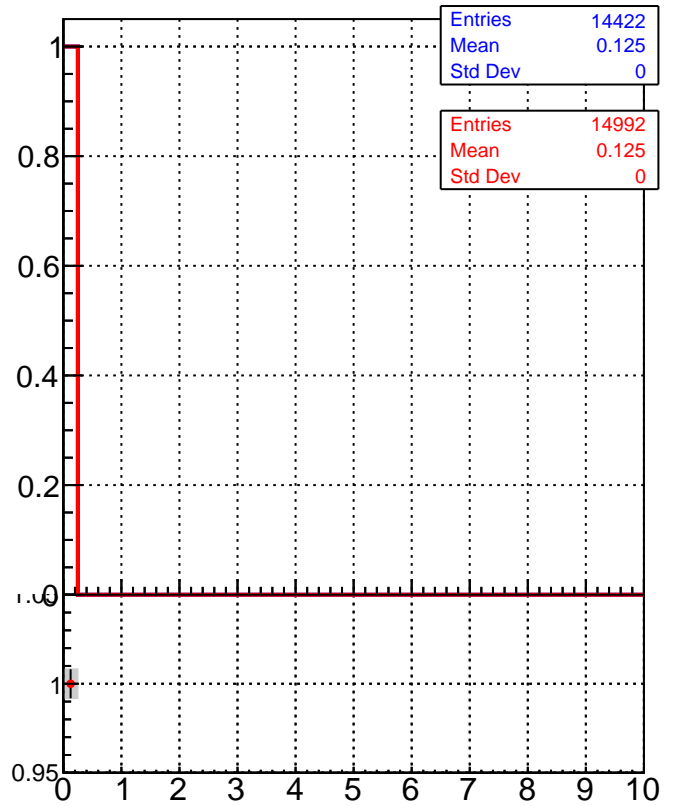

dE/dx estimator 1

dE/dx estimator 2

oob trackingLST-rmIS-mask-8c1d76e