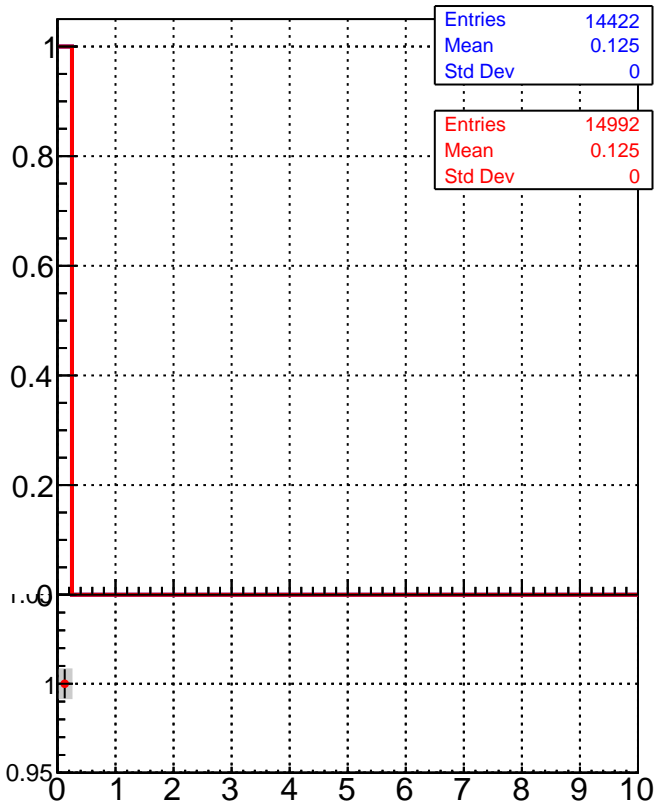

dE/dx estimator 1

dE/dx estimator 2

oob trackingLST-rmIS-mask-8c1d76e