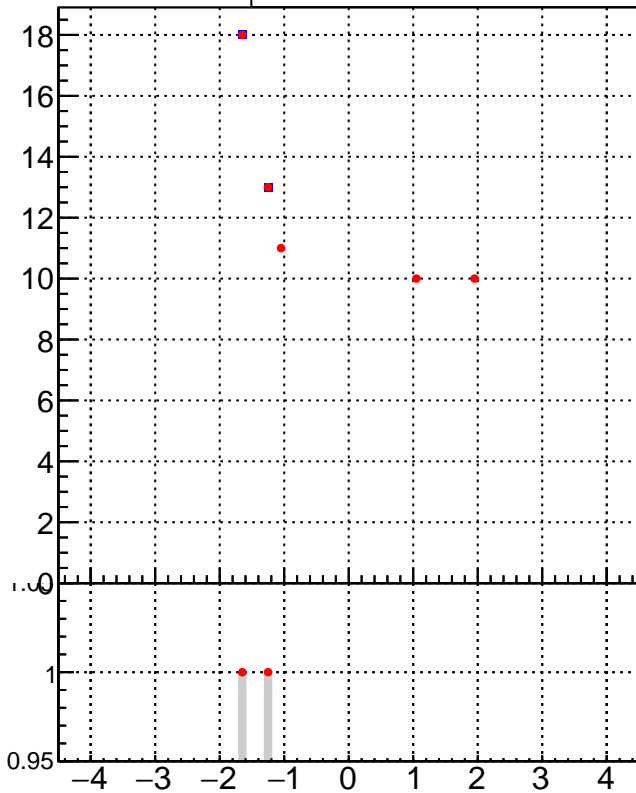

mean # PXL hits vs eta

mean # PXL Layers with measurement vs eta

mean # STRIP hits v

oob
trackingLST-rmIS-mask-8c1d76e