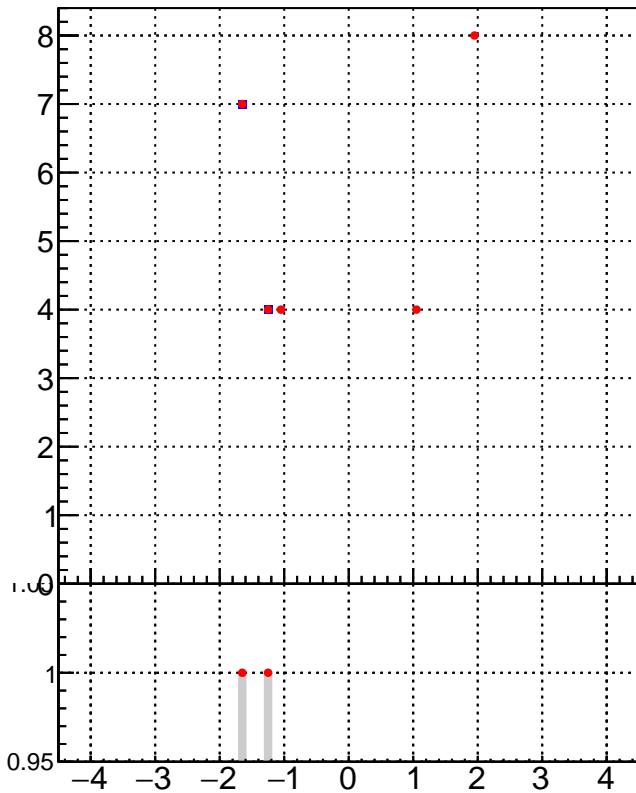

mean # PXL hits vs eta

mean # PXL Layers with measurement vs eta

mean # STRIP hits v

oob
trackingLST-rmIS-mask-8c1d76e