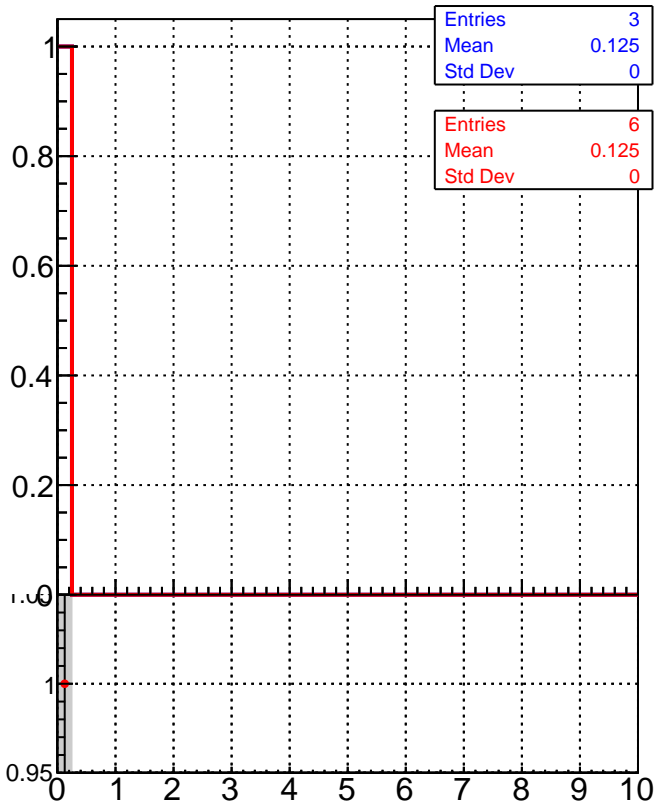

dE/dx estimator 1

dE/dx estimator 2

oob trackingLST-rmIS-mask-8c1d76e