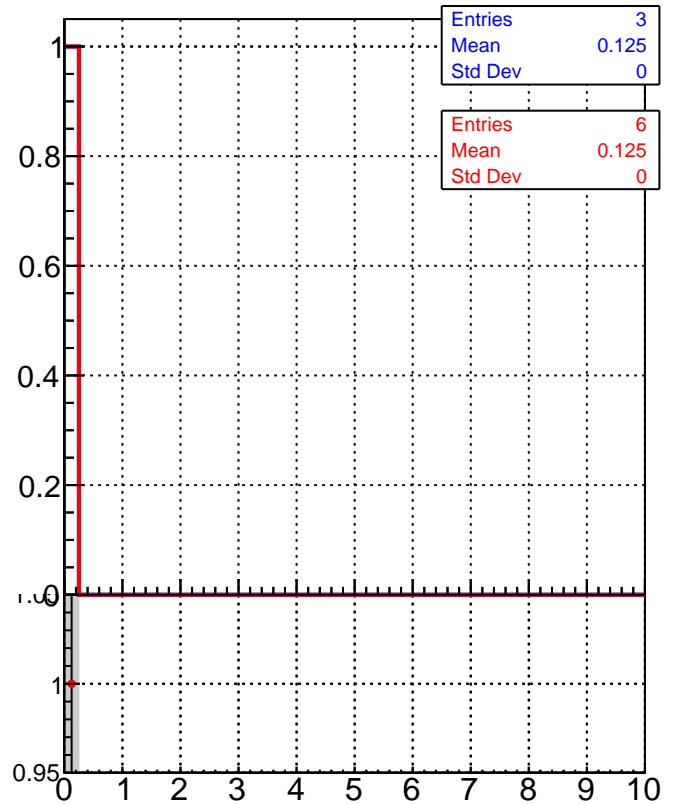

dE/dx estimator 1

dE/dx estimator 2

oob trackingLST-rmIS-mask-8c1d76e