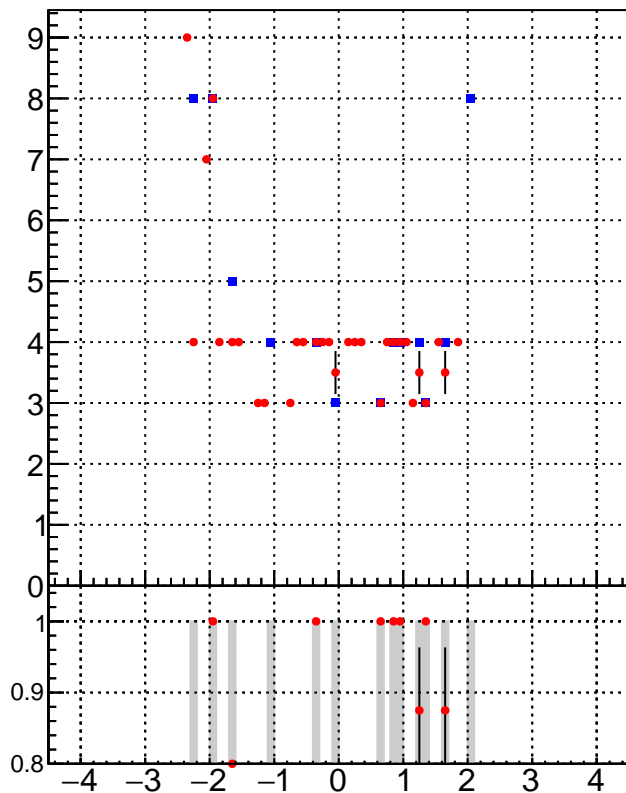

mean # PXL hits vs eta

mean # PXL Layers with measurement vs eta

mean # STRIP hits v

■ oob
● trackingLST-rmIS-mask-8c1d76e