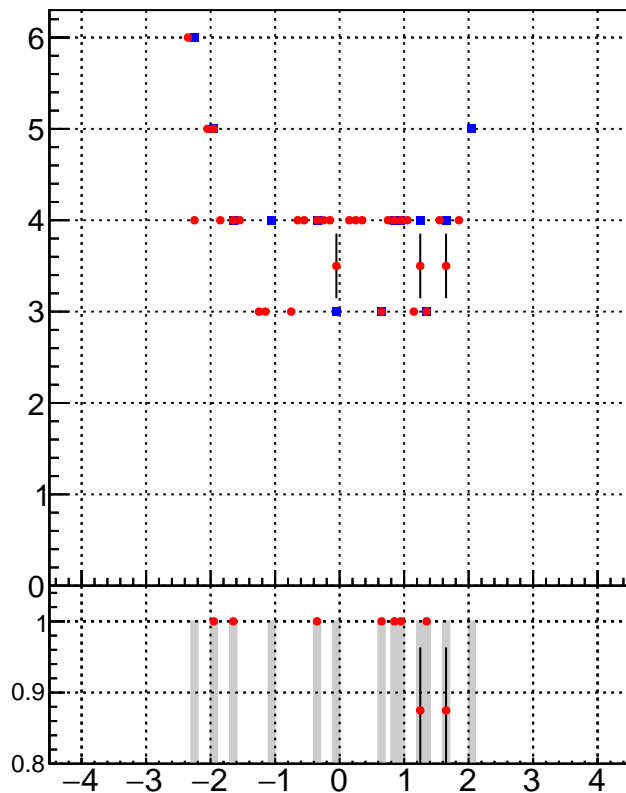

mean # PXL hits vs eta

mean # PXL Layers with measurement vs eta

mean # STRIP hits v

■ oob
● trackingLST-rmIS-mask-8c1d76e