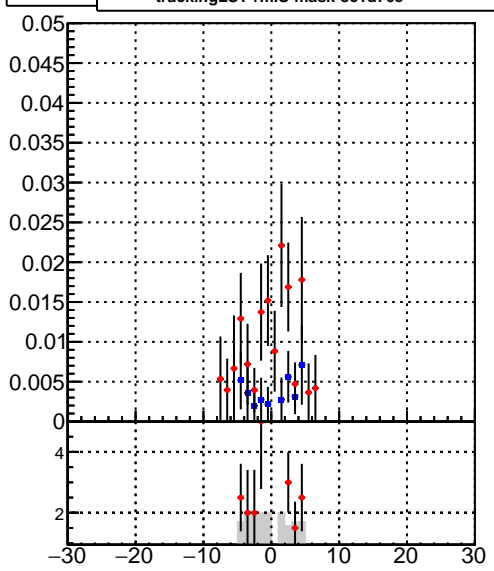

**Efficiency vs vertpos****fake+duplicates vs vert r**

■ oob  
● trackingLST-rmlS-mask-8c1d76e

**Efficiency****Efficiency vs. sim PV z****fake+duplicates vs Sim. PV z**