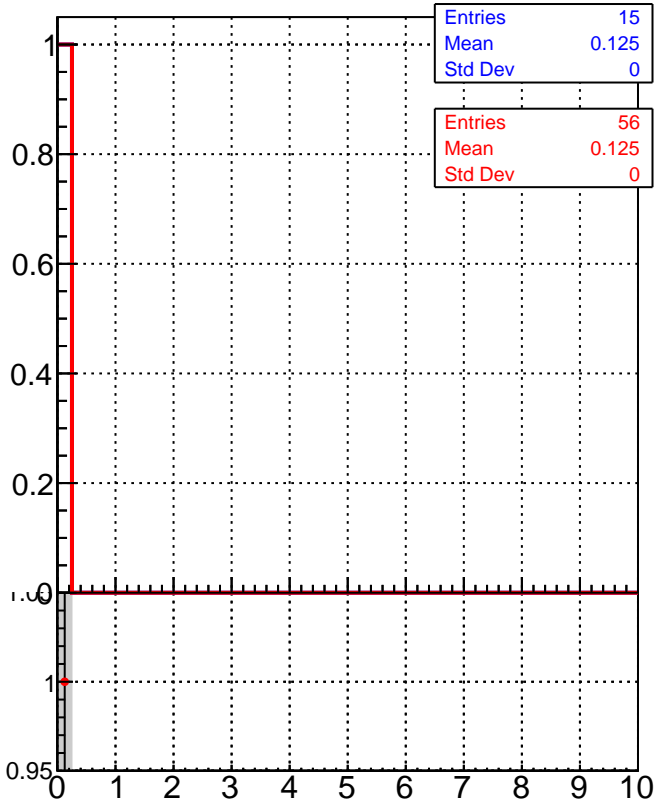

dE/dx estimator 1

dE/dx estimator 2

oob trackingLST-rmIS-mask-8c1d76e