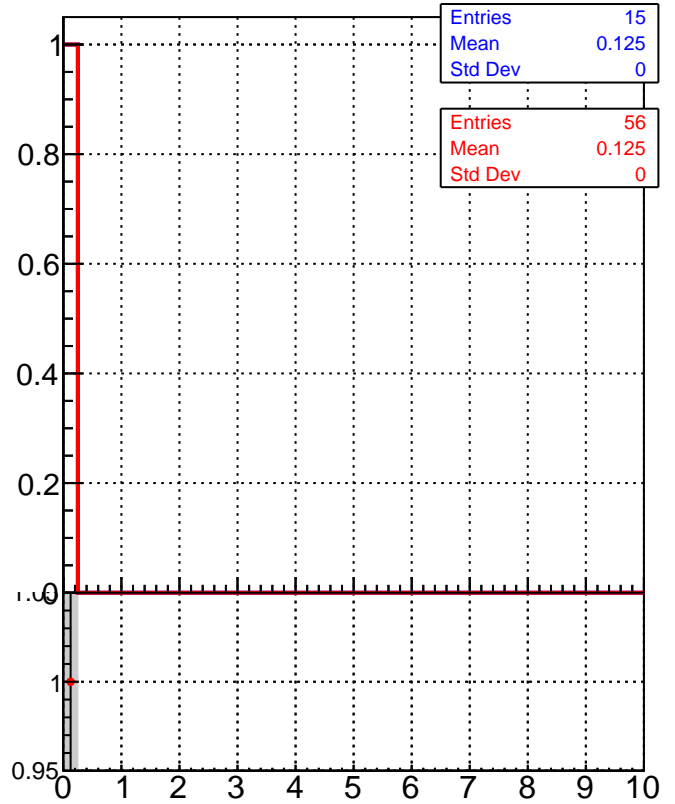

dE/dx estimator 1

dE/dx estimator 2

oob trackingLST-rmIS-mask-8c1d76e