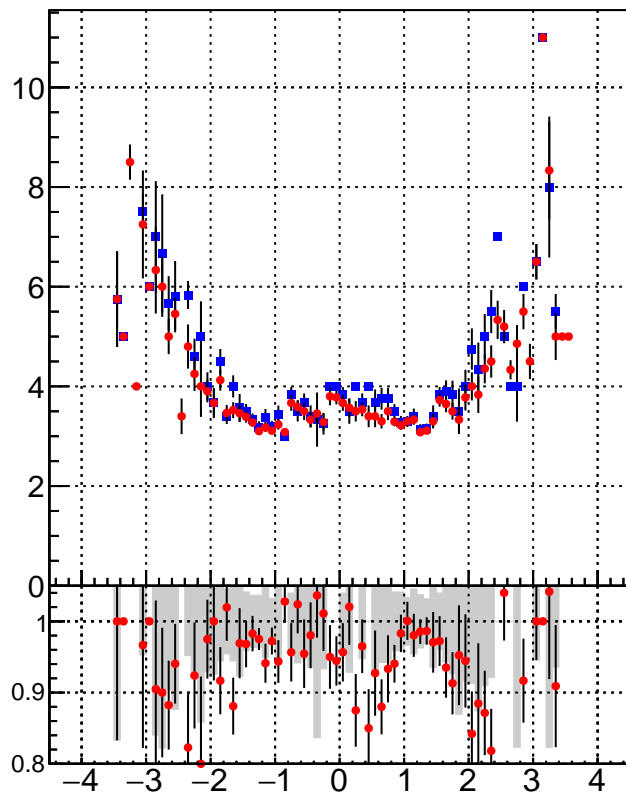

mean # PXL hits vs eta

mean # PXL Layers with measurement vs eta

mean # STRIP hits v

■ oob
● trackingLST-rmIS-mask-8c1d76e