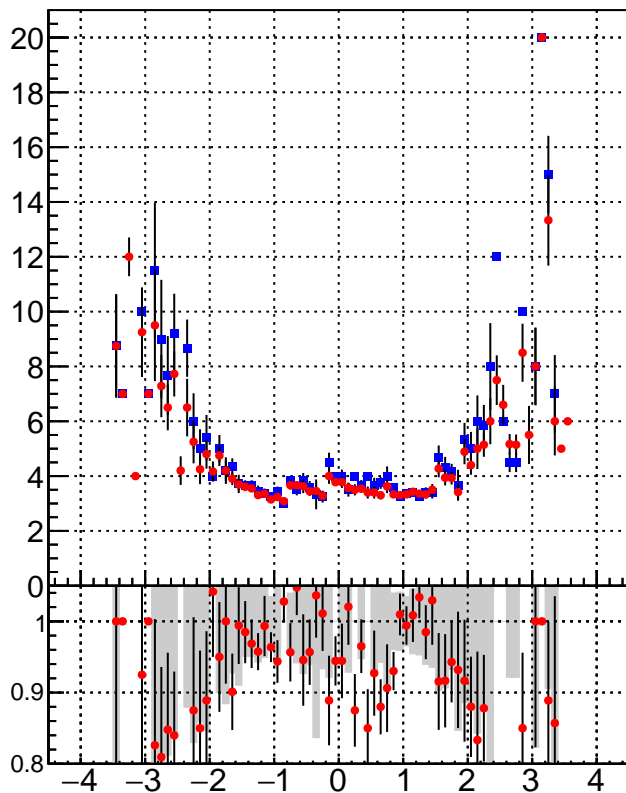

mean # PXL hits vs eta

mean # PXL Layers with measurement vs eta

mean # STRIP hits v

■ oob
● trackingLST-rmIS-mask-8c1d76e