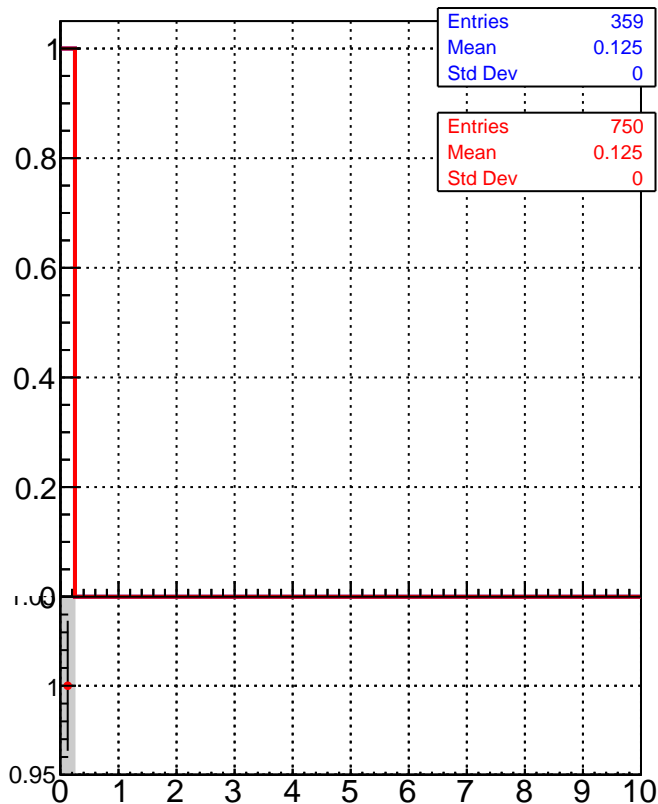

dE/dx estimator 1

dE/dx estimator 2

oob trackingLST-rmIS-mask-8c1d76e