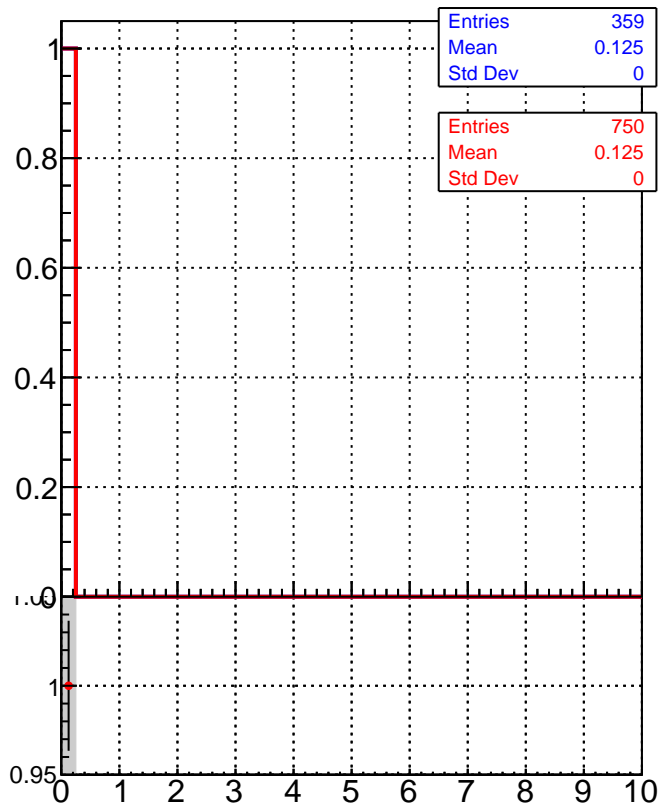

dE/dx estimator 1

dE/dx estimator 2

oob trackingLST-rmIS-mask-8c1d76e