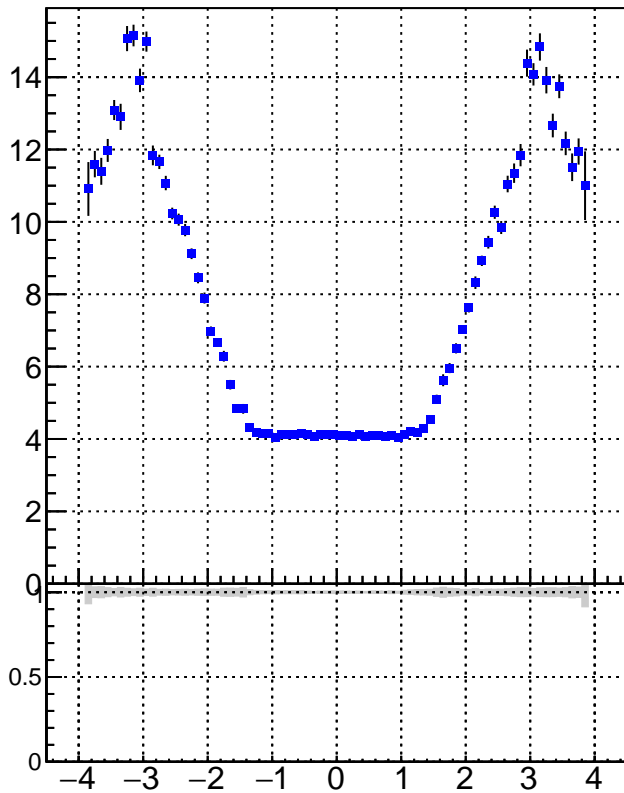

mean # PXL hits vs eta

mean # PXL Layers with measurement vs eta

mean # STRIP hits v

■ oob
● trackingLST-rmIS-mask-8c1d76e