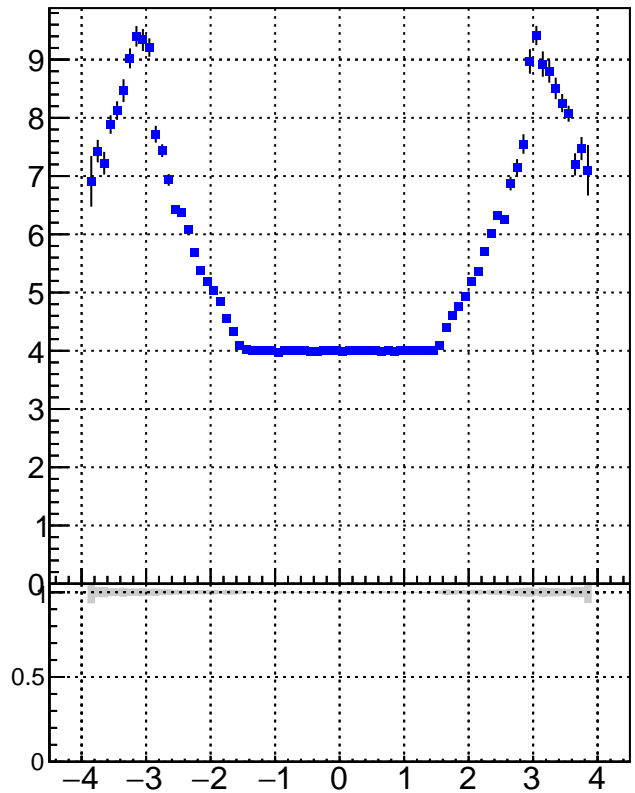

mean # PXL hits vs eta

mean # PXL Layers with measurement vs eta

mean # STRIP hits v

■ oob
● trackingLST-rmIS-mask-8c1d76e