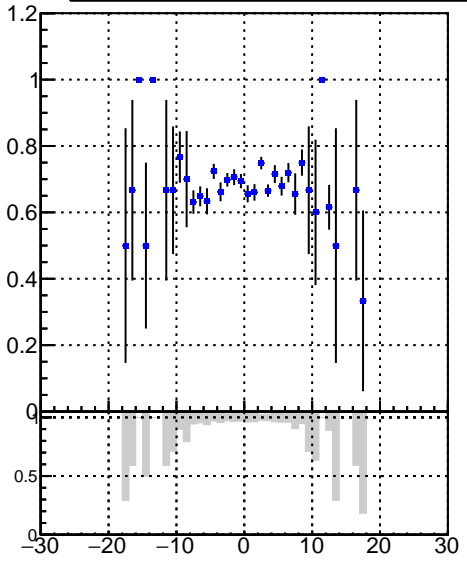

Efficiency vs vertpos**fake+duplicates vs vert r**

■ oob
● trackingLST-rmlS-mask-8c1d76e

Efficiency**Efficiency vs. sim PV z****fake+duplicates vs Sim. PV z**