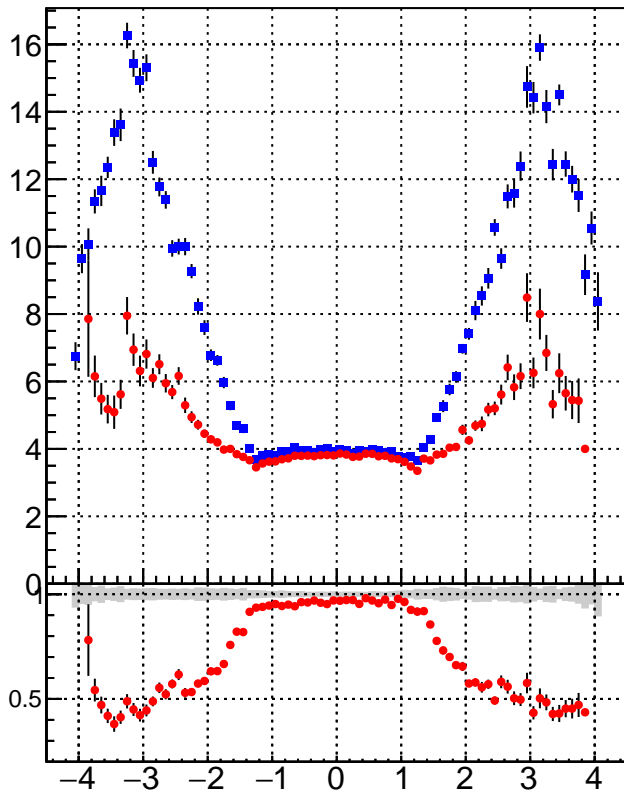

mean # PXL hits vs eta

mean # PXL Layers with measurement vs eta

mean # STRIP hits v

■ oob
● trackingLST-rmIS-mask-8c1d76e