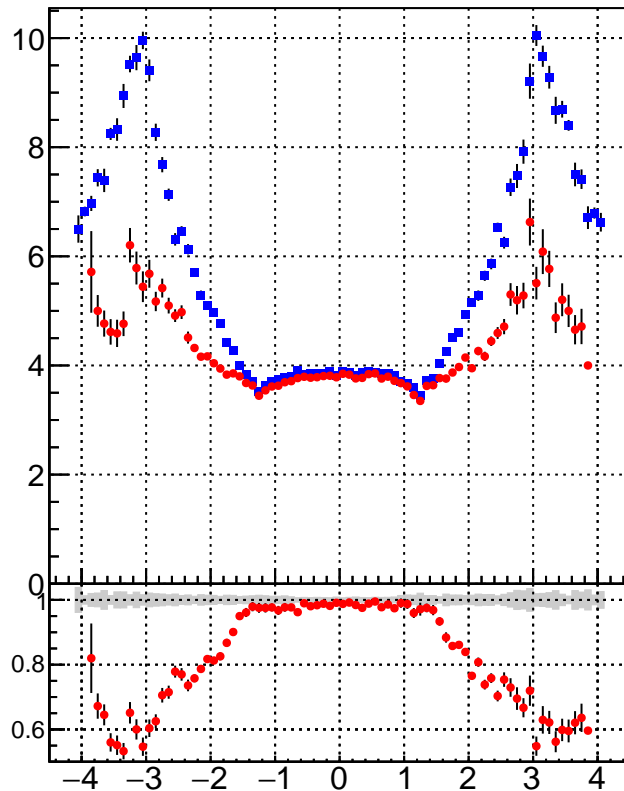

mean # PXL hits vs eta

mean # PXL Layers with measurement vs eta

mean # STRIP hits v

■ oob
● trackingLST-rmIS-mask-8c1d76e