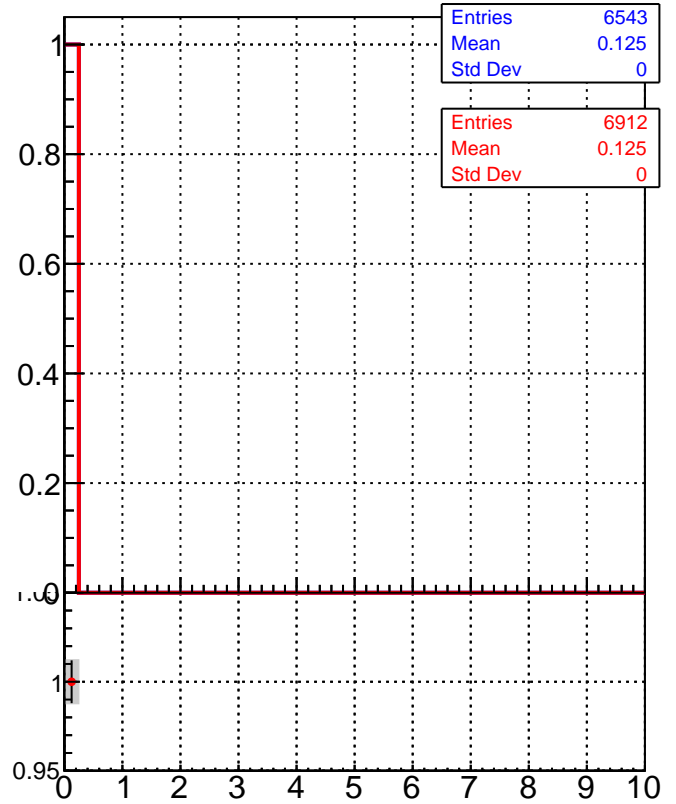

dE/dx estimator 1

dE/dx estimator 2

oob trackingLST-rmIS-mask-8c1d76e