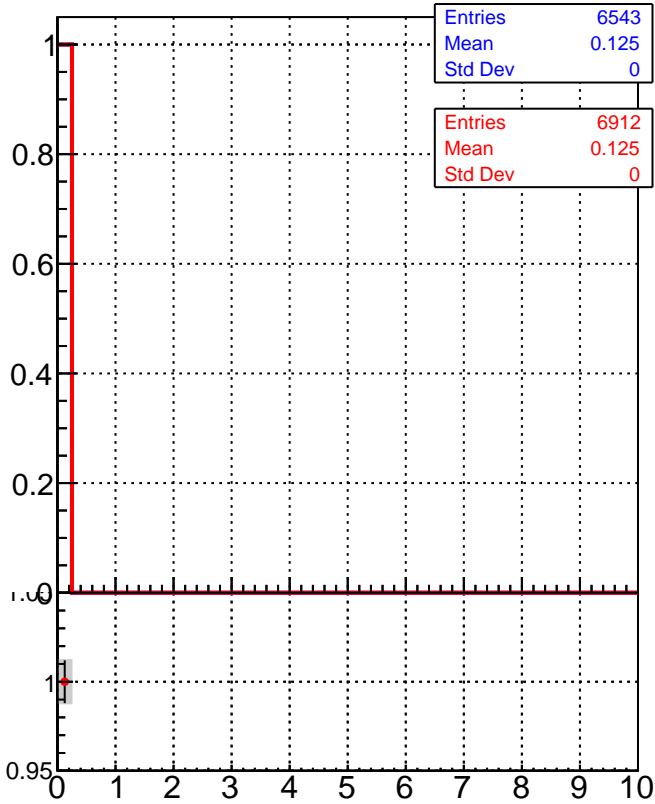

dE/dx estimator 1

dE/dx estimator 2

oob trackingLST-rmIS-mask-8c1d76e