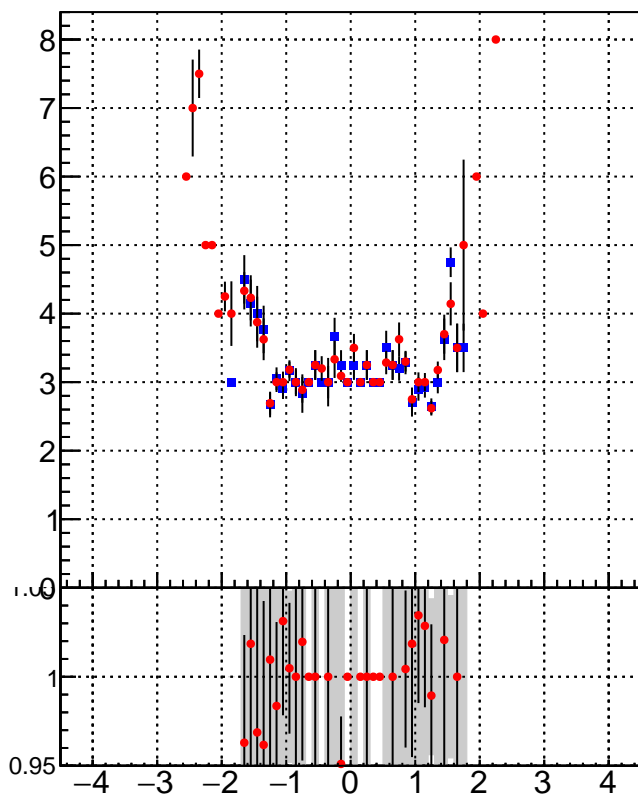

mean # PXL hits vs eta

mean # PXL Layers with measurement vs eta

mean # STRIP hits v

■ oob  
● trackingLST-rmIS-mask-8c1d76e