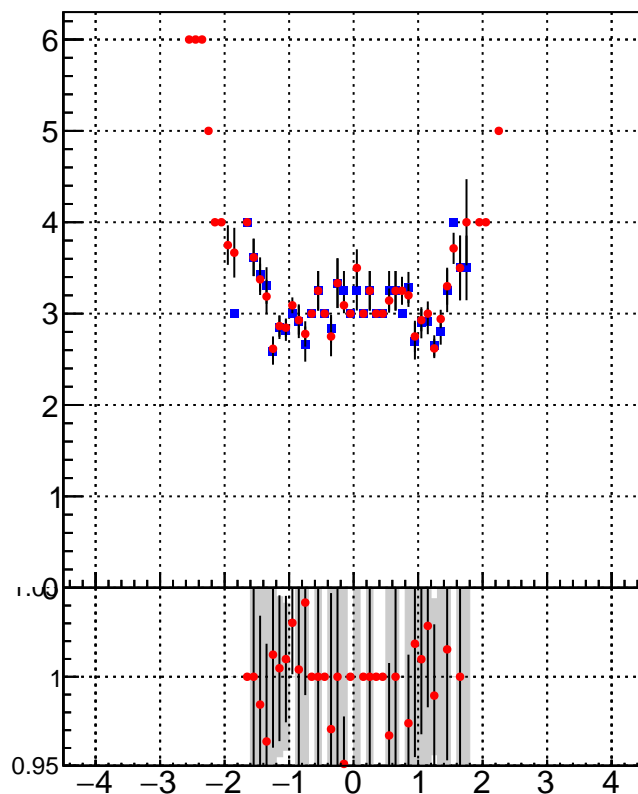

mean # PXL hits vs eta

mean # PXL Layers with measurement vs eta

mean # STRIP hits v

■ oob  
● trackingLST-rmIS-mask-8c1d76e