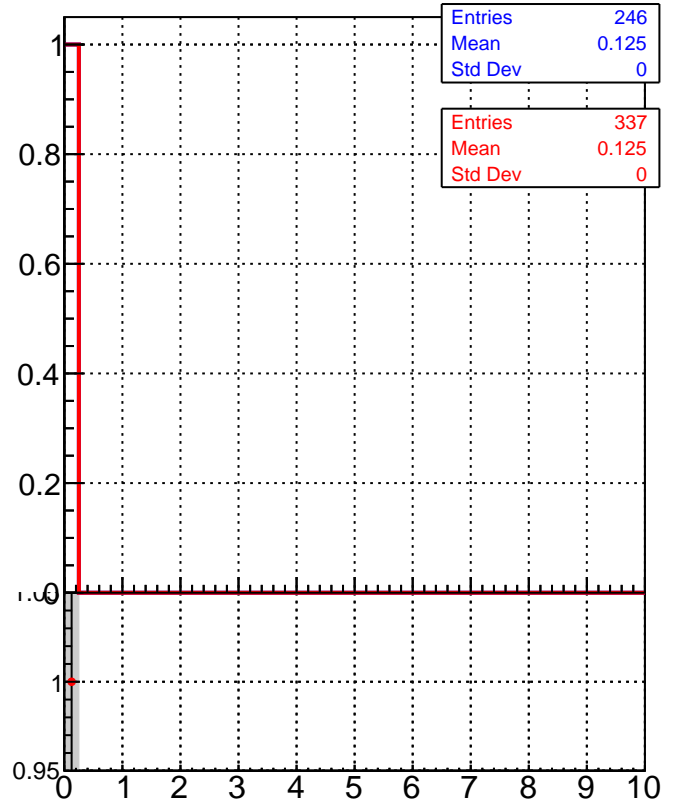

dE/dx estimator 1

dE/dx estimator 2

oob trackingLST-rmIS-mask-8c1d76e