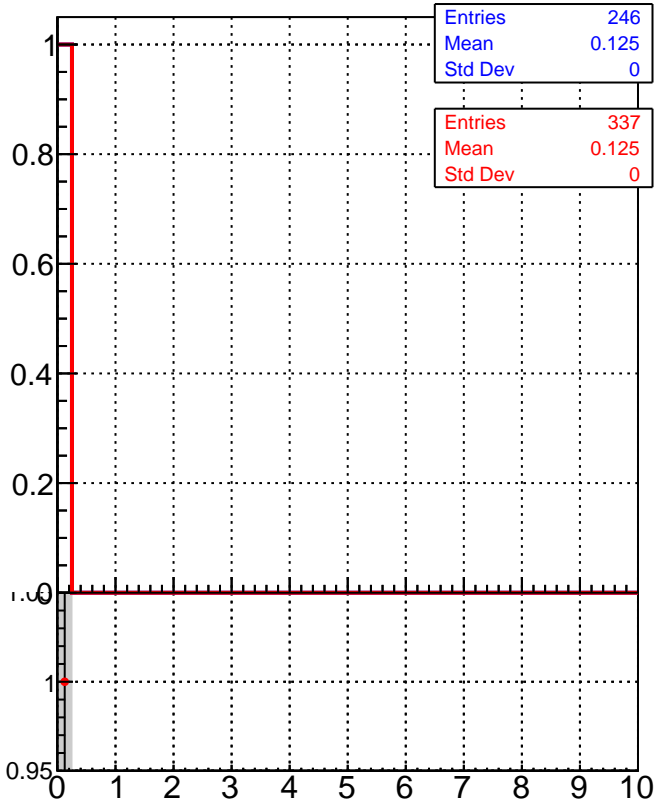

dE/dx estimator 1

dE/dx estimator 2

oob trackingLST-rmIS-mask-8c1d76e