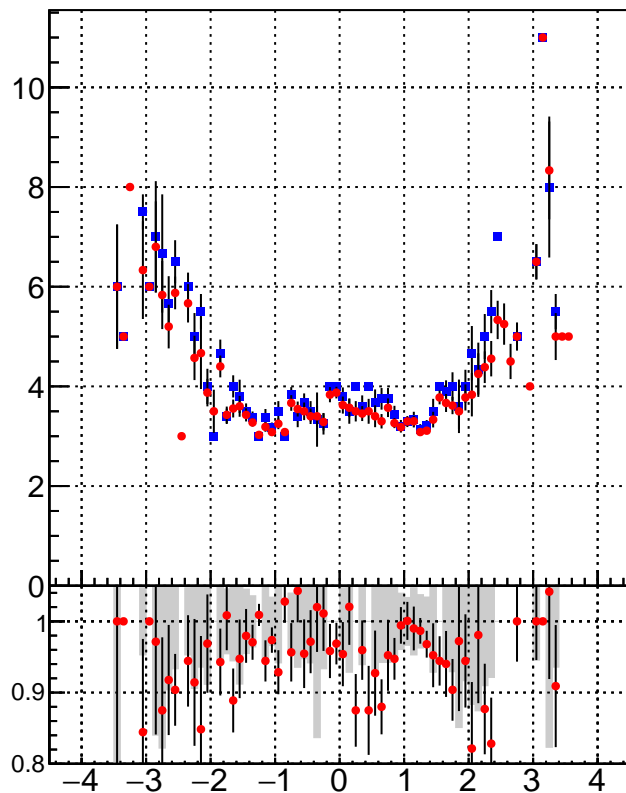

mean # PXL hits vs eta

mean # PXL Layers with measurement vs eta

mean # STRIP hits v

■ oob
● trackingLST-rmIS-mask-8c1d76e