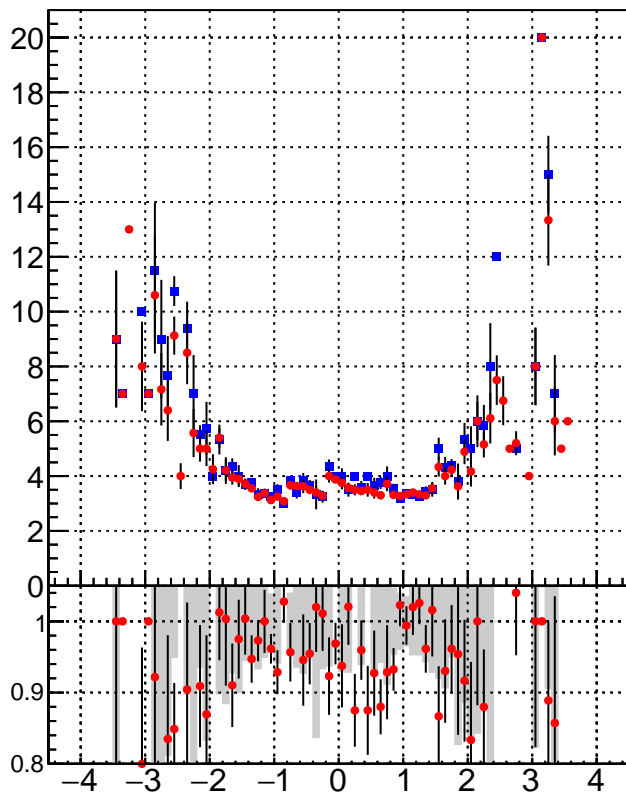

mean # PXL hits vs eta

mean # PXL Layers with measurement vs eta

mean # STRIP hits v

■ oob
● trackingLST-rmIS-mask-8c1d76e